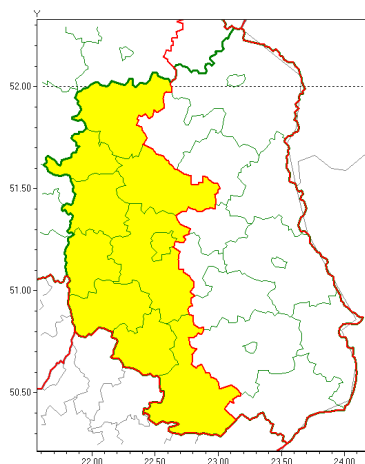

Zasięg ostrzeżeń w województwie

Burze z gradem
2021-07-12 10:31

Upał
2021-07-12 10:31

WOJEWÓDZTWO LUBELSKIE
OSTRZEŻENIA METEOROLOGICZNE ZBIORCZO NR 114
WYKAZ OBSZARÓW Z UCZESTWILIENIEM W OSTRZEŻENIU
o godz. 10:31 dnia 12.07.2021

Zjawisko/Stopień zagrożenia	Burze z gradem/1
Obszar (w nawiasie numer ostrzeżenia dla powiatu)	powiaty: biłgorajski(70), janowski(67), krańcowski(68), lubartowski(64), lubelski(67), Lublin(66), łukowski(66), opolski(67), puławski(64), rycki(65)
Ważność	od godz. 14:00 dnia 12.07.2021 do godz. 24:00 dnia 12.07.2021
Prawdopodobieństwo	80%
Przebieg	Prognozowane są burze, którym miejscami będą towarzyszyć ulewne opady deszczu do 30 mm, lokalnie do 40 mm oraz porywy wiatru do 90 km/h. Miejscami grad.
SMS	IMGW-PIB OSTRZEŻENIA: BURZE Z GRADEM/1 lubelskie (10 powiatów) od 14:00/12.07 do 24:00/12.07.2021 deszcz 40 mm, grad, porywy 90 km/h. Dotyczy powiatów: biłgorajski, janowski, krańcowski, lubartowski, lubelski, Lublin, łukowski, opolski, puławski i rycki.
RSO	Woj. lubelskie (10 powiatów), IMGW-PIB wydał ostrzeżenie pierwszego stopnia o burzach z gradem
Uwagi	W związku z dynamiczną sytuacją synoptyczną ostrzeżenie może ulec zmianie lub wydłużeniu.
Zjawisko/Stopień zagrożenia	Upał/2
Obszar (w nawiasie numer ostrzeżenia dla powiatu)	powiaty: bialski(67), Biała Podlaska(67), biłgorajski(69), Chełm(66), chełmski(66), hrubieszowski(65), janowski(66), krasnostawski(66), krańcowski(67), lubartowski(63), lubelski(66), Lublin(65), Łęczyński(67), łukowski(65), opolski(66), parczewski(67), puławski(63), radzyński(66), rycki(64), widnicki(65), tomaszowski(66), włodawski(67), zamojski(66), Zamość (66)