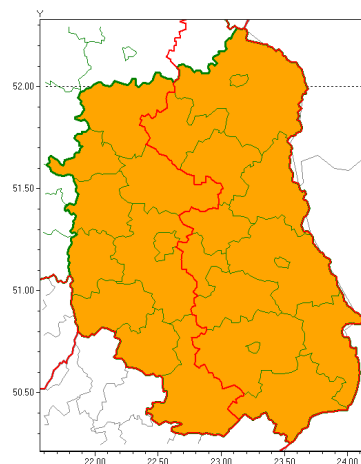

Zasięg ostrzeżeń w województwie

Burze z gradem
2021-07-12 10:31

Upał
2021-07-12 10:31

WOJEWÓDZTWO LUBELSKIE
OSTRZEŻENIA METEOROLOGICZNE ZBIORCZO NR 114
WYKAZ OBSZARÓW Z UCZESTWILIENIEM W OSTRZEŻENIU
o godz. 10:31 dnia 12.07.2021

Zjawisko/Stopień zagrożenia	Burze z gradem/1
Obszar (w nawiasie numer ostrzeżenia dla powiatu)	powiaty: biłgorajski(70), janowski(67), krańcowski(68), lubartowski(64), lubelski(67), Lublin(66), łukowski(66), opolski(67), puławski(64), rycki(65)
Ważność	od godz. 14:00 dnia 12.07.2021 do godz. 24:00 dnia 12.07.2021
Prawdopodobieństwo	80%
Przebieg	Prognozowane są burze, którym miejscami będą towarzyszyć ulewne opady deszczu do 30 mm, lokalnie do 40 mm oraz porywy wiatru do 90 km/h. Miejscami grad.
SMS	IMGW-PIB OSTRZEŻENIA: BURZE Z GRADEM/1 lubelskie (10 powiatów) od 14:00/12.07 do 24:00/12.07.2021 deszcz 40 mm, grad, porywy 90 km/h. Dotyczy powiatów: biłgorajski, janowski, krańcowski, lubartowski, lubelski, Lublin, łukowski, opolski, puławski i rycki.
RSO	Woj. lubelskie (10 powiatów), IMGW-PIB wydał ostrzeżenie pierwszego stopnia o burzach z gradem
Uwagi	W związku z dynamiczną sytuacją synoptyczną ostrzeżenie może ulec zmianie lub wydłużeniu.
Zjawisko/Stopień zagrożenia	Upał/2
Obszar (w nawiasie numer ostrzeżenia dla powiatu)	powiaty: bialski(67), Biała Podlaska(67), biłgorajski(69), Chełm(66), chełmski(66), hrubieszowski(65), janowski(66), krasnostawski(66), krańcowski(67), lubartowski(63), lubelski(66), Lublin(65), Łęczyński(67), łukowski(65), opolski(66), parczewski(67), puławski(63), radzyński(66), rycki(64), widnicki(65), tomaszowski(66), włodawski(67), zamojski(66), Zamość (66)