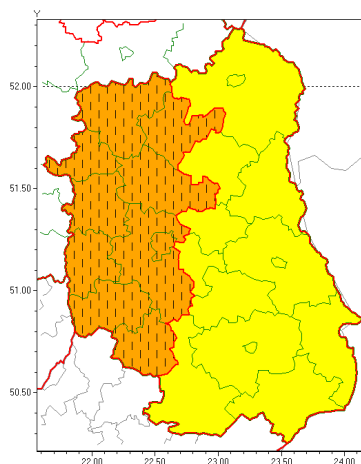

### Zasięg ostrzeżeń w województwie

Silny deszcz z burzami  
2021-07-03 14:05

**WOJEWÓDZTWO LUBELSKIE**  
**OSTRZEŻENIA METEOROLOGICZNE ZBIORCZO NR 103**  
**WYKAZ OBSZARÓW ZUCIANYCH OSTRZEŻENIAMI**  
**o godz. 14:05 dnia 03.07.2021**

<b>Zjawisko/Stopień zagrożenia</b>	Silny deszcz z burzami/2 ZMIANA
<b>Obszar (w nawiasie numer ostrzeżenia dla powiatu)</b>	powiaty: janowski(61), krańcicki(62), lubartowski(58), lubelski(61), Lublin(60), łukowski(59), opolski(61), puławski(58), radzyński(59), rycki(59)
<b>Ważność</b>	od godz. 14:04 dnia 03.07.2021 do godz. 22:00 dnia 03.07.2021
<b>Prawdopodobieństwo</b>	80%
<b>Przebieg</b>	Obserwowane i prognozowane są opady deszczu o natężeniu umiarkowanym, okresami silnym. Wysokość opadów miejscami od 30 mm do 50 mm, lokalnie do 60 mm. Opadom towarzyszą lokalnie burze z porywami wiatru do 70 km/h. Lokalnie możliwe grad.
<b>SMS</b>	IMGW-PIB OSTRZEŻENIA: DESZCZ I BURZE/2 lubelskie (10 powiatów) od 14:04/03.07 do 22:00/03.07.2021 60 mm; porywy 70 km/h. Dotyczy powiatów: janowski, krańcicki, lubartowski, lubelski, Lublin, łukowski, opolski, puławski, radzyński i rycki.
<b>RSO</b>	Woj. lubelskie (10 powiatów), IMGW-PIB wydał ostrzeżenie drugiego stopnia o intensywnych opadach deszczu z burzami
<b>Uwagi</b>	Podniesienie stopnia ostrzeżenia.
<b>Zjawisko/Stopień zagrożenia</b>	Silny deszcz z burzami/1
<b>Obszar (w nawiasie numer ostrzeżenia dla powiatu)</b>	powiaty: bialski(59), Biała Podlaska(59), biłgorajski(62), Chełm(59), chełmski(59), hrubieszowski(58), krasnostawski(59), łęczyński(60), parczewski(59), widnicki(59), tomaszowski(59), włodawski(59), zamojski(59), Zamość(59)