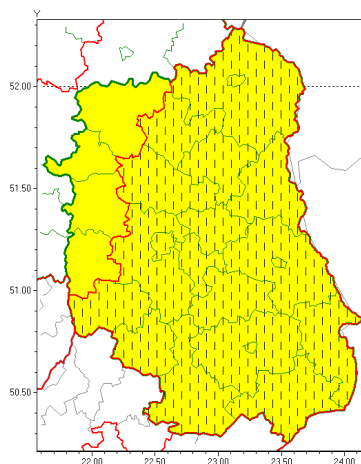

Zasięg ostrzeżeń w województwie

Burze z gradem  
2021-06-26 10:42

**WOJEWÓDZTWO LUBELSKIE**  
**OSTRZEŻENIA METEOROLOGICZNE ZBIORCZO NR 92**  
**WYKAZ OBOWIĄZUJĄCYCH OSTRZEŻEŃ**  
**o godz. 10:42 dnia 26.06.2021**

<b>Zjawisko/Stopień zagrożenia</b>	Burze z gradem/1 ZMIANA
<b>Obszar (w nawiasie numer ostrzeżenia dla powiatu)</b>	powiaty: bialski(55), Biała Podlaska(55), biłgorajski(58), Chełm(55), chełmski(55), hrubieszowski(54), janowski(57), krasnostawski(55), krańcicki(58), lubartowski(55), lubelski(57), Lublin(56), Łęczycki(56), parczewski(55), radzyński(55), widnicki(55), tomaszowski(55), włodawski(55), zamojski(55), Zamość (55)
<b>Ważność</b>	od godz. 10:42 dnia 26.06.2021 do godz. 20:00 dnia 26.06.2021
<b>Prawdopodobieństwo</b>	80%
<b>Przebieg</b>	Nadal prognozowane są burze, którym miejscami będą towarzyszyć opady deszczu od 20 mm do 30 mm, lokalnie do 40 mm oraz porywy wiatru do 70 km/h. Miejscami grad.
<b>SMS</b>	IMGW-PIB OSTRZEŻEGA: BURZE Z GRADEM/1 lubelskie (20 powiatów) od 10:42/26.06 do 20:00/26.06.2021 deszcz 20-40 mm, grad, porywy 70 km/h. Dotyczy powiatów: bialski, Biała Podlaska, biłgorajski, Chełm, chełmski, hrubieszowski, janowski, krasnostawski, krańcicki, lubartowski, lubelski, Lublin, Łęczycki, parczewski, radzyński, widnicki, tomaszowski, włodawski, zamojski i Zamość.
<b>RSO</b>	Woj. lubelskie (20 powiatów), IMGW-PIB wydał ostrzeżenie pierwszego stopnia o burzach z gradem
<b>Uwagi</b>	Zmiana dotyczy ważności ostrzeżenia.
<b>Zjawisko/Stopień zagrożenia</b>	Burze z gradem/1