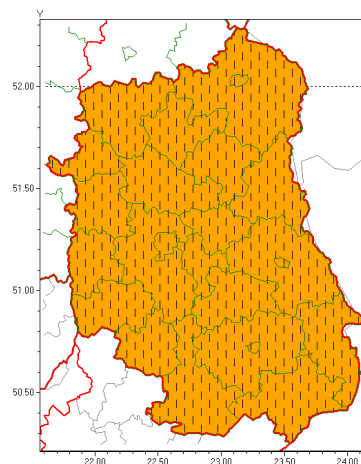

Zasięg ostrzeżeń w województwie

Burze z gradem
2021-06-25 10:01

Upał
2021-06-25 10:01

WOJEWÓDZTWO LUBELSKIE
OSTRZEŻENIA METEOROLOGICZNE ZBIORCZO NR 90
WYKAZ OBSZARÓW Z UCZESTKAMI OSTRZEŻEŃ
o godz. 10:01 dnia 25.06.2021

Zjawisko/Stopień zagrożenia	Burze z gradem/2
Obszar (w nawiasie numer ostrzeżenia dla powiatu)	powiaty: bialski(54), Biała Podlaska(54), biłgorajski(57), Chełm(54), chełmski(54), hrubieszowski(53), janowski(56), krasnostawski(54), krańcowy(57), lubartowski(54), lubelski(56), Lublin(55), Łęczyski(55), łukowski(54), opolski(56), parczewski(54), puławski(53), radzyński(54), rycki(54), widnicki(54), tomaszowski(54), włodawski(54), zamojski(54), Zamość (54)
Ważność	od godz. 11:00 dnia 25.06.2021 do godz. 24:00 dnia 25.06.2021
Prawdopodobieństwo	80%
Przebieg	Prognozowane są burze, którym miejscami będą towarzyszyć ulewne opady deszczu od 30 mm do 50 mm, lokalnie do 60 mm oraz porywy wiatru do około 100 km/h. Miejscami grad.
SMS	IMGW-PIB OSTRZEŻENIA: BURZE Z GRADEM/2 lubelskie (wszystkie powiaty) od 11:00/25.06 do 24:00/25.06.2021 deszcz 60 mm, grad, porywy 100 km/h. Dotyczy powiatów: wszystkie powiaty.
RSO	Woj. lubelskie (wszystkie powiaty), IMGW-PIB wydał ostrzeżenie drugiego stopnia o burzach z gradem
Uwagi	Brak.
Zjawisko/Stopień zagrożenia	Upał/2 ZMIANA