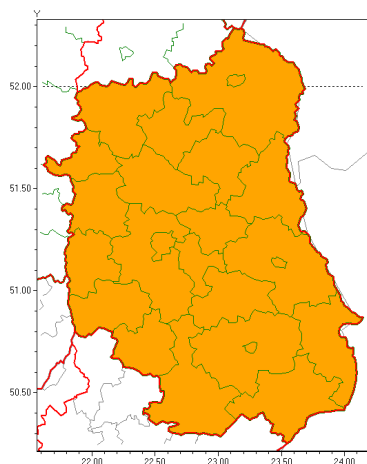

Zasięg ostrzeżeń w województwie

Burze z gradem
2021-06-25 10:01

Upał
2021-06-25 10:01

WOJEWÓDZTWO LUBELSKIE
OSTRZEŻENIA METEOROLOGICZNE ZBIORCZO NR 90
WYKAZ OBSZARÓW Z UCZESTKAMI OSTRZEŻEŃ
o godz. 10:01 dnia 25.06.2021

Zjawisko/Stopień zagrożenia	Burze z gradem/2
Obszar (w nawiasie numer ostrzeżenia dla powiatu)	powiaty: bialski(54), Biała Podlaska(54), biłgorajski(57), Chełm(54), chełmski(54), hrubieszowski(53), janowski(56), krasnostawski(54), krańcowy(57), lubartowski(54), lubelski(56), Lublin(55), Łęczyski(55), łukowski(54), opolski(56), parczewski(54), puławski(53), radzyński(54), rycki(54), widnicki(54), tomaszowski(54), włodawski(54), zamojski(54), Zamość (54)
Ważność	od godz. 11:00 dnia 25.06.2021 do godz. 24:00 dnia 25.06.2021
Prawdopodobieństwo	80%
Przebieg	Prognozowane są burze, którym miejscami będą towarzyszyć ulewne opady deszczu od 30 mm do 50 mm, lokalnie do 60 mm oraz porywy wiatru do około 100 km/h. Miejscami grad.
SMS	IMGW-PIB OSTRZEŻENIA: BURZE Z GRADEM/2 lubelskie (wszystkie powiaty) od 11:00/25.06 do 24:00/25.06.2021 deszcz 60 mm, grad, porywy 100 km/h. Dotyczy powiatów: wszystkie powiaty.
RSO	Woj. lubelskie (wszystkie powiaty), IMGW-PIB wydał ostrzeżenie drugiego stopnia o burzach z gradem
Uwagi	Brak.
Zjawisko/Stopień zagrożenia	Upał/2 ZMIANA