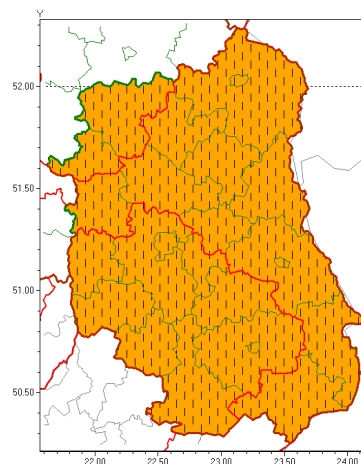

Zasięg ostrzeżeń w województwie

Burze z gradem  
2021-06-23 20:56

Upał  
2021-06-23 20:56

**WOJEWÓDZTWO LUBELSKIE**  
**OSTRZEŻENIA METEOROLOGICZNE ZBIORCZO NR 86**  
**WYKAZ OBSZARÓW ZUCIANYCH OSTRZEŻENIAMI**  
**o godz. 20:56 dnia 23.06.2021**

Zjawisko/Stopień zagrożenia	Burze z gradem/2
Obszar (w nawiasie numer ostrzeżenia dla powiatu)	powiaty: bialski(53), Biała Podlaska(53), biłgorajski(56), Chełm(53), chełmski(53), hrubieszowski(52), janowski(55), krasnostawski(53), krańcowy(56), lubartowski(53), lubelski(55), Lublin(54), Łęczyski(54), łukowski(53), opolski(55), parczewski(53), puławski(52), radzyński(53), rycki(53), widnicki(53), tomaszowski(53), włodawski(53), zamojski(53), Zamość (53)
Ważność	od godz. 09:00 dnia 24.06.2021 do godz. 09:00 dnia 25.06.2021
Prawdopodobieństwo	80%
Przebieg	Prognozowane są burze, którym będzie towarzyszyć nawalne opady deszczu od 30 mm do 40 mm oraz porywy wiatru do 110 km/h. Miejscami grad.
SMS	IMGW-PIB OSTRZEŻENIA: BURZE Z GRADEM/2 lubelskie (wszystkie powiaty) od 09:00/24.06 do 09:00/25.06.2021 deszcz 40 mm, grad, porywy 110 km/h. Dotyczy powiatów: wszystkie powiaty.
RSO	Woj. lubelskie (wszystkie powiaty), IMGW-PIB wydał ostrzeżenie drugiego stopnia o burzach z gradem
Uwagi	Ostrzeżenie może być aktualizowane na bieżąco, z uwagi na dynamiczną sytuację w ciągu dnia i w nocy 24/25.06.
Zjawisko/Stopień zagrożenia	Burze z gradem/3 ZMIANA