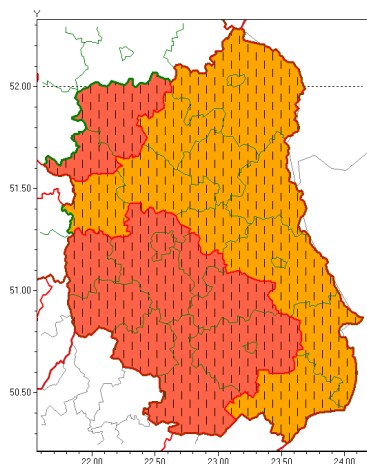

Zasięg ostrzeżeń w województwie

Burze z gradem  
2021-06-23 20:56

Upał  
2021-06-23 20:56

**WOJEWÓDZTWO LUBELSKIE**  
**OSTRZEŻENIA METEOROLOGICZNE ZBIORCZO NR 86**  
**WYKAZ OBSZARÓW ZUCIANYCH OSTRZEŻENIAMI**  
**o godz. 20:56 dnia 23.06.2021**

Zjawisko/Stopień zagrożenia	Burze z gradem/2
Obszar (w nawiasie numer ostrzeżenia dla powiatu)	powiaty: bialski(53), Biała Podlaska(53), biłgorajski(56), Chełm(53), chełmski(53), hrubieszowski(52), janowski(55), krasnostawski(53), krańcowy(56), lubartowski(53), lubelski(55), Lublin(54), Łęczyski(54), łukowski(53), opolski(55), parczewski(53), puławski(52), radzyński(53), rycki(53), widnicki(53), tomaszowski(53), włodawski(53), zamojski(53), Zamość (53)
Ważność	od godz. 09:00 dnia 24.06.2021 do godz. 09:00 dnia 25.06.2021
Prawdopodobieństwo	80%
Przebieg	Prognozowane są burze, którym będzie towarzyszyć nawalne opady deszczu od 30 mm do 40 mm oraz porywy wiatru do 110 km/h. Miejscami grad.
SMS	IMGW-PIB OSTRZEŻENIA: BURZE Z GRADEM/2 lubelskie (wszystkie powiaty) od 09:00/24.06 do 09:00/25.06.2021 deszcz 40 mm, grad, porywy 110 km/h. Dotyczy powiatów: wszystkie powiaty.
RSO	Woj. lubelskie (wszystkie powiaty), IMGW-PIB wydał ostrzeżenie drugiego stopnia o burzach z gradem
Uwagi	Ostrzeżenie może być aktualizowane na bieżąco, z uwagi na dynamiczną sytuację w ciągu dnia i w nocy 24/25.06.
Zjawisko/Stopień zagrożenia	Burze z gradem/3 ZMIANA