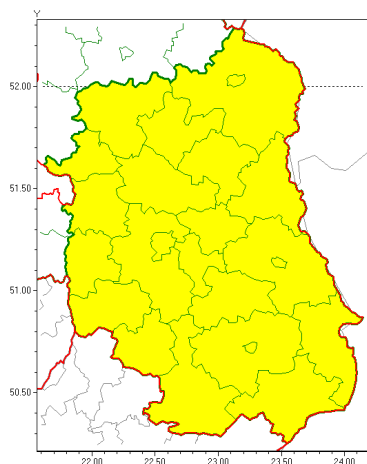

Zasięg ostrzeżeń w województwie

Burze z gradem
2021-06-22 11:55

Upał
2021-06-22 11:55

WOJEWÓDZTWO LUBELSKIE
OSTRZEŻENIA METEOROLOGICZNE ZBIORCZO NR 80
WYKAZ OBSZARÓW ZUCIANYCH OSTRZEŻENIAMI
o godz. 11:55 dnia 22.06.2021

Zjawisko/Stopień zagrożenia	Burze z gradem/1
Obszar (w nawiasie numer ostrzeżenia dla powiatu)	powiaty: bialski(51), Biała Podlaska(51), biłgorajski(54), Chełm(51), chełmski(51), hrubieszowski(50), janowski(53), krasnostawski(51), krańcowy(54), lubartowski(51), lubelski(53), Lublin(52), Łęczycki(52), łukowski(51), opolski(53), parczewski(51), puławski(50), radzyński(51), rycki(51), widniński(51), tomaszowski(51), włodawski(51), zamojski(51), Zamość (51)
Ważność	od godz. 15:00 dnia 22.06.2021 do godz. 06:00 dnia 23.06.2021
Prawdopodobieństwo	80%
Przebieg	Prognozowane są burze, którym miejscami będą towarzyszyć opady deszczu do 30 mm, lokalnie do 40 mm oraz porywy wiatru do 90 km/h. Miejscami grad.
SMS	IMGW-PIB OSTRZEŻENIA: BURZE Z GRADEM/1 lubelskie (wszystkie powiaty) od 15:00/22.06 do 06:00/23.06.2021 deszcz 40 mm, grad, porywy 90 km/h. Dotyczy powiatów: wszystkie powiaty.
RSO	Woj. lubelskie (wszystkie powiaty), IMGW-PIB wydał ostrzeżenie pierwszego stopnia o burzach z gradem
Uwagi	Brak.
Zjawisko/Stopień zagrożenia	Upał/2 ZMIANA