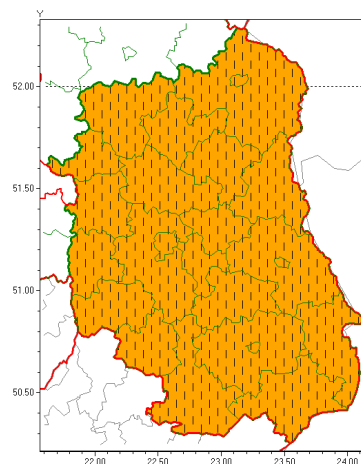

Zasięg ostrzeżeń w województwie

Burze z gradem
2021-06-22 11:55

Upał
2021-06-22 11:55

WOJEWÓDZTWO LUBELSKIE
OSTRZEŻENIA METEOROLOGICZNE ZBIORCZO NR 80
WYKAZ OBSZARÓW ZUCIANYCH OSTRZEŻENIAMI
o godz. 11:55 dnia 22.06.2021

Zjawisko/Stopień zagrożenia	Burze z gradem/1
Obszar (w nawiasie numer ostrzeżenia dla powiatu)	powiaty: bialski(51), Biała Podlaska(51), biłgorajski(54), Chełm(51), chełmski(51), hrubieszowski(50), janowski(53), krasnostawski(51), krańcowy(54), lubartowski(51), lubelski(53), Lublin(52), Łęczycki(52), łukowski(51), opolski(53), parczewski(51), puławski(50), radzyński(51), rycki(51), widniński(51), tomaszowski(51), włodawski(51), zamojski(51), Zamość (51)
Ważność	od godz. 15:00 dnia 22.06.2021 do godz. 06:00 dnia 23.06.2021
Prawdopodobieństwo	80%
Przebieg	Prognozowane są burze, którym miejscami będą towarzyszyć opady deszczu do 30 mm, lokalnie do 40 mm oraz porywy wiatru do 90 km/h. Miejscami grad.
SMS	IMGW-PIB OSTRZEŻENIA: BURZE Z GRADEM/1 lubelskie (wszystkie powiaty) od 15:00/22.06 do 06:00/23.06.2021 deszcz 40 mm, grad, porywy 90 km/h. Dotyczy powiatów: wszystkie powiaty.
RSO	Woj. lubelskie (wszystkie powiaty), IMGW-PIB wydał ostrzeżenie pierwszego stopnia o burzach z gradem
Uwagi	Brak.
Zjawisko/Stopień zagrożenia	Upał/2 ZMIANA