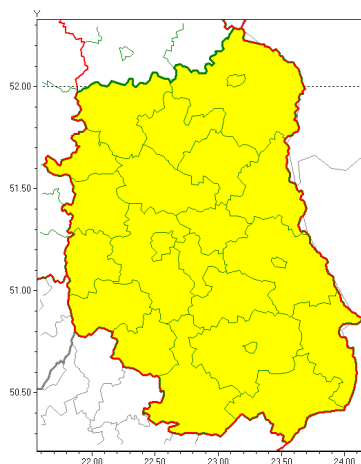

Zasięg ostrzeżeń w województwie

Burze z gradem  
2021-05-16 07:13

**WOJEWÓDZTWO LUBELSKIE**  
**OSTRZEŻENIA METEOROLOGICZNE ZBIORCZO NR 72**  
**WYKAZ OBOWIAZUJĄCYCH OSTRZEŻEŃ**  
**o godz. 07:13 dnia 16.05.2021**

Zjawisko/Stopień zagrożenia	Burze z gradem/1
Obszar (w nawiasie numer ostrzeżenia dla powiatu)	powiaty: bialski(47), Biała Podlaska(47), biłgorajski(49), Chełm(47), chełmski(47), hrubieszowski(46), janowski(49), krasnostawski(47), krańcowicki(50), lubartowski(47), lubelski(49), Lublin(48), Łęczycki(48), łukowski(47), opolski(49), parczewski(47), puławski(46), radzycki(47), rycki(47), widnicki(47), tomaszowski(47), włodawski(47), zamojski(47), Zamość (47)
Ważność	od godz. 13:00 dnia 16.05.2021 do godz. 24:00 dnia 16.05.2021
Prawdopodobieństwo	85%
Przebieg	Prognozowane są burze, którym miejscami będą towarzyszyły opady deszczu do 25 mm oraz porywy wiatru do 80 km/h. Miejscami grad.
SMS	IMGW-PIB OSTRZEŻENIA: BURZE Z GRADEM/1 lubelskie (wszystkie powiaty) od 13:00/16.05 do 24:00/16.05.2021 deszcz 25 mm, grad, porywy 80 km/h. Dotyczy powiatów: wszystkie powiaty.
RSO	Woj. lubelskie (wszystkie powiaty), IMGW-PIB wydał ostrzeżenie pierwszego stopnia o burzach z gradem
Uwagi	Brak.
Dyżurny synoptyk IMGW-PIB	Kamil Walczak