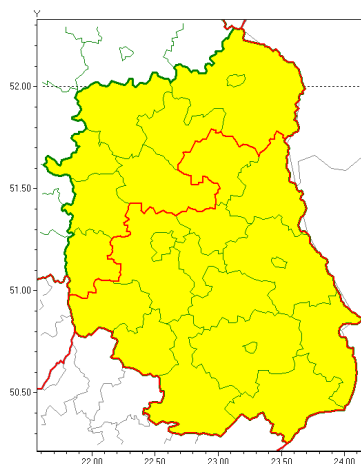

Zasięg ostrzeżeń w województwie

Burze
2021-05-05 09:54

WOJEWÓDZTWO LUBELSKIE
OSTRZEŻENIA METEOROLOGICZNE ZBIORCZO NR 65
WYKAZ OBSZARÓW ZUCIANYCH OSTRZEŻENIAMI
o godz. 09:54 dnia 05.05.2021

Zjawisko/Stopień zagrożenia	Burze/1
Obszar (w nawiasie numer ostrzeżenia dla powiatu)	powiaty: bialski(43), Biała Podlaska(43), lubartowski(43), łukowski(43), opolski(44), puławski(42), radzyński(43), rycki(43)
Ważność	od godz. 14:00 dnia 05.05.2021 do godz. 21:00 dnia 05.05.2021
Prawdopodobieństwo	80%
Przebieg	Prognozowane są burze, którym będą towarzyszyć opady deszczu od 15 mm do 20 mm oraz porywy wiatru do 80 km/h. Lokalnie niewielki grad.
SMS	IMGW-PIB OSTRZEGA: BURZE/1 lubelskie (8 powiatów) od 14:00/05.05 do 21:00/05.05.2021 deszcz 20 mm, porywy 80 km/h, mały grad. Dotyczy powiatów: bialski, Biała Podlaska, lubartowski, łukowski, opolski, puławski, radzyński i rycki.
RSO	Woj. lubelskie (8 powiatów), IMGW-PIB wydał ostrzeżenie pierwszego stopnia o burzach
Uwagi	Brak.
Zjawisko/Stopień zagrożenia	Burze/1
Obszar (w nawiasie numer ostrzeżenia dla powiatu)	powiaty: biłgorajski(45), Chełm(43), chełmski(43), hrubieszowski(42), janowski(44), krasnostawski(43), krańcicki(45), lubelski(44), Lublin(43), Łęczyński(44), parczewski(43), widnicki(43), tomaszowski(43), włodawski(43), zamojski(43), Zamość (43)
Ważność	od godz. 16:00 dnia 05.05.2021 do godz. 22:00 dnia 05.05.2021
Prawdopodobieństwo	80%