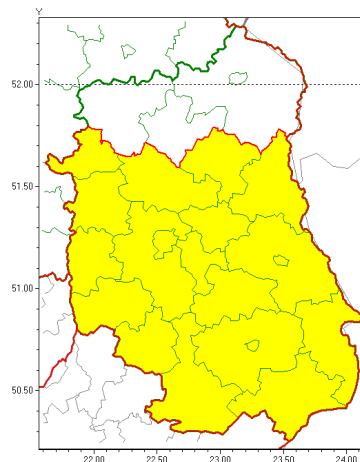

Zasięg ostrzeżeń w województwie

Oblodzenie  
2021-03-21 11:41

Opady śniegu  
2021-03-21 11:41

**WOJEWÓDZTWO LUBELSKIE**  
**OSTRZEŻENIA METEOROLOGICZNE ZBIORCZO NR 50**  
**WYKAZ OBOWIĄZUJĄCYCH OSTRZEŻEŃ**  
**o godz. 11:41 dnia 21.03.2021**

<b>Zjawisko/Stopień zagrożenia</b>	Oblodzenie/1
<b>Obszar (w nawiasie numer ostrzeżenia dla powiatu)</b>	powiaty: bialski(32), Biała Podlaska(32), biłgorajski(34), Chełm(32), chełmski(32), hrubieszowski(32), janowski(33), krasnostawski(31), krańcowicki(33), lubartowski(32), lubelski(32), Lublin(31), Łęczycki(33), łukowski(32), opolski(32), parczewski(32), puławski(31), radzycki(32), rycki(32), widnicki(31), tomaszowski(32), włodawski(32), zamojski(32), Zamość (32)
<b>Ważność</b>	od godz. 20:00 dnia 21.03.2021 do godz. 09:00 dnia 22.03.2021
<b>Prawdopodobieństwo</b>	80%
<b>Przebieg</b>	Prognozuje się zamarzanie mokrej nawierzchni dróg i chodników po opadach deszczu, deszczu ze mroźnym lub mokrym mrozem powodującym ich oblodzenie. Temperatura minimalna od -5°C do -3°C. Temperatura minimalna przy gruncie około -7°C.
<b>SMS</b>	IMGW-PIB OSTRZEŻENIA: OBLODZENIE/1 lubelskie (wszystkie powiaty) od 20:00/21.03 do 09:00/22.03.2021 temp. min. od -5 st. do -3 st., przy gruncie do -7 st., lisko. Dotyczy powiatów: wszystkie powiaty.
<b>RSO</b>	Woj. lubelskie (wszystkie powiaty), IMGW-PIB wydał ostrzeżenie pierwszego stopnia o oblodzeniu
<b>Uwagi</b>	Brak.
<b>Zjawisko/Stopień zagrożenia</b>	Opady śniegu/1