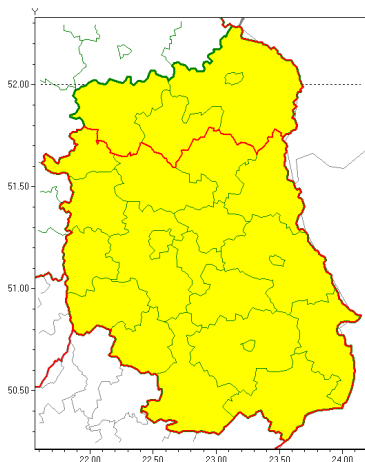

Zasięg ostrzeżeń w województwie

Oblodzenie  
2021-03-21 11:41

Opady śniegu  
2021-03-21 11:41

**WOJEWÓDZTWO LUBELSKIE**  
**OSTRZEŻENIA METEOROLOGICZNE ZBIORCZO NR 50**  
**WYKAZ OBOWIĄZUJĄCYCH OSTRZEŻEŃ**  
**o godz. 11:41 dnia 21.03.2021**

<b>Zjawisko/Stopień zagrożenia</b>	Oblodzenie/1
<b>Obszar (w nawiasie numer ostrzeżenia dla powiatu)</b>	powiaty: bialski(32), Biała Podlaska(32), biłgorajski(34), Chełm(32), chełmski(32), hrubieszowski(32), janowski(33), krasnostawski(31), krańcowicki(33), lubartowski(32), lubelski(32), Lublin(31), Łęczycki(33), łukowski(32), opolski(32), parczewski(32), puławski(31), radzycki(32), rycki(32), widnicki(31), tomaszowski(32), włodawski(32), zamojski(32), Zamość (32)
<b>Ważność</b>	od godz. 20:00 dnia 21.03.2021 do godz. 09:00 dnia 22.03.2021
<b>Prawdopodobieństwo</b>	80%
<b>Przebieg</b>	Prognozuje się zamarzanie mokrej nawierzchni dróg i chodników po opadach deszczu, deszczu ze mroźnym lub mokrym mrozem powodującym ich oblodzenie. Temperatura minimalna od -5°C do -3°C. Temperatura minimalna przy gruncie około -7°C.
<b>SMS</b>	IMGW-PIB OSTRZEŻENIA: OBLODZENIE/1 lubelskie (wszystkie powiaty) od 20:00/21.03 do 09:00/22.03.2021 temp. min. od -5 st. do -3 st., przy gruncie do -7 st., lisko. Dotyczy powiatów: wszystkie powiaty.
<b>RSO</b>	Woj. lubelskie (wszystkie powiaty), IMGW-PIB wydał ostrzeżenie pierwszego stopnia o oblodzeniu
<b>Uwagi</b>	Brak.
<b>Zjawisko/Stopień zagrożenia</b>	Opady śniegu/1