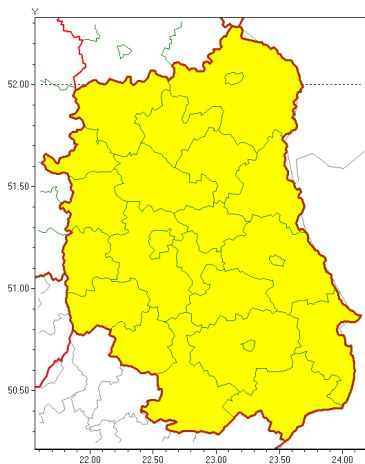

Zasięg ostrzeżeń w województwie

Oblodzenie  
2021-02-19 19:19

Opady mroźne  
2021-02-19 19:19

**WOJEWÓDZTWO LUBELSKIE**  
**OSTRZEŻENIA METEOROLOGICZNE ZBIORCZO NR 42**  
**WYKAZ OBLODZENIA I OPADÓW MROŹNYCH**  
**o godz. 19:19 dnia 19.02.2021**

<b>Zjawisko/Stopień zagrożenia</b>	Oblodzenie/1
<b>Obszar (w nawiasie numer ostrzeżenia dla powiatu)</b>	powiaty: bialski(27), Biała Podlaska(27), biłgorajski(27), Chełm(26), chełmski(26), hrubieszowski(26), janowski(26), krasnostawski(25), krańcowski(26), lubartowski(25), lubelski(25), Lublin(25), Łęczyski(27), łukowski(26), opolski(25), parczewski(26), puławski(24), radzyński(27), rycki(25), widnicki(25), tomaszowski(26), włodawski(26), zamojski(26), Zamość (26)
<b>Ważność</b>	od godz. 02:00 dnia 20.02.2021 do godz. 09:00 dnia 20.02.2021
<b>Prawdopodobieństwo</b>	80%
<b>Przebieg</b>	Prognozuje się zamarzanie mokrej nawierzchni dróg i chodników po opadach deszczu, który miejscami może być mroźny, deszczu ze śniegiem i mokrego śniegu oraz z rozpuszczonego śniegu powodujących ich oblodzenie. Temperatura minimalna od -1°C do 1°C, temperatura minimalna przy gruncie około -2°C.
<b>SMS</b>	IMGW-PIB OSTRZEŻENIA: OBLODZENIE/1 lubelskie (wszystkie powiaty) od 02:00/20.02 do 09:00/20.02.2021 temp. min. od -1 st. do 0 st., przy gruncie do -2 st., lisko. Dotyczy powiatów: wszystkie powiaty.
<b>RSO</b>	Woj. lubelskie (wszystkie powiaty), IMGW-PIB wydał ostrzeżenie pierwszego stopnia o oblodzeniu
<b>Uwagi</b>	Brak.
<b>Zjawisko/Stopień zagrożenia</b>	Opady mroźne/1