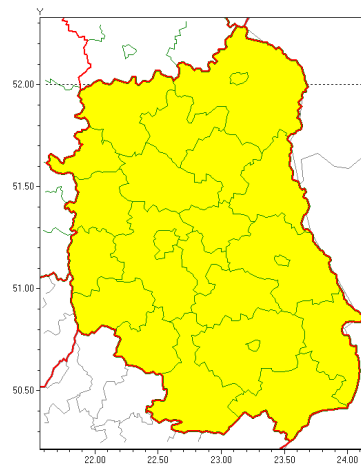

Zasięg ostrzeżeń w województwie

Oblodzenie  
2021-02-19 19:19

Opady mroźne  
2021-02-19 19:19

**WOJEWÓDZTWO LUBELSKIE**  
**OSTRZEŻENIA METEOROLOGICZNE ZBIORCZO NR 42**  
**WYKAZ OBLODZENIA I OPADÓW MROŹNYCH**  
**o godz. 19:19 dnia 19.02.2021**

<b>Zjawisko/Stopień zagrożenia</b>	Oblodzenie/1
<b>Obszar (w nawiasie numer ostrzeżenia dla powiatu)</b>	powiaty: bialski(27), Biała Podlaska(27), biłgorajski(27), Chełm(26), chełmski(26), hrubieszowski(26), janowski(26), krasnostawski(25), krańcowski(26), lubartowski(25), lubelski(25), Lublin(25), Łęczyski(27), łukowski(26), opolski(25), parczewski(26), puławski(24), radzyński(27), rycki(25), widnicki(25), tomaszowski(26), włodawski(26), zamojski(26), Zamość (26)
<b>Ważność</b>	od godz. 02:00 dnia 20.02.2021 do godz. 09:00 dnia 20.02.2021
<b>Prawdopodobieństwo</b>	80%
<b>Przebieg</b>	Prognozuje się zamarzanie mokrej nawierzchni dróg i chodników po opadach deszczu, który miejscami może być mroźny, deszczu ze śniegiem i mokrego śniegu oraz z rozpuszczonego śniegu powodujących ich oblodzenie. Temperatura minimalna od -1°C do 1°C, temperatura minimalna przy gruncie około -2°C.
<b>SMS</b>	IMGW-PIB OSTRZEŻENIA: OBLODZENIE/1 lubelskie (wszystkie powiaty) od 02:00/20.02 do 09:00/20.02.2021 temp. min. od -1 st. do 0 st., przy gruncie do -2 st., lisko. Dotyczy powiatów: wszystkie powiaty.
<b>RSO</b>	Woj. lubelskie (wszystkie powiaty), IMGW-PIB wydał ostrzeżenie pierwszego stopnia o oblodzeniu
<b>Uwagi</b>	Brak.
<b>Zjawisko/Stopień zagrożenia</b>	Opady mroźne/1