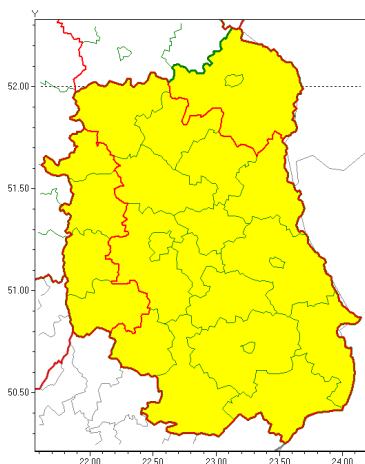

Zasięg ostrzeżeń w województwie

Opady marznące  
2021-02-18 13:56

Silny mróz  
2021-02-18 13:56

**WOJEWÓDZTWO LUBELSKIE**  
**OSTRZEŻENIA METEOROLOGICZNE ZBIORCZO NR 40**  
**WYKAZ OBYWÓW ZUJACYCH OSTRZEŻENIE**  
**o godz. 13:56 dnia 18.02.2021**

<b>Zjawisko/Stopień zagrożenia</b>	Opady marznące/1
<b>Obszar (w nawiasie numer ostrzeżenia dla powiatu)</b>	powiaty: bialski(26), Biała Podlaska(26), biłgorajski(26), Chełm(25), chełmski(25), hrubieszowski(25), janowski(25), krasnostawski(24), krańcowy(24), lubartowski(24), lubelski(24), Lublin(24), Łęczyski(26), łukowski(25), opolski(23), parczewski(25), puławski(22), radzyński(26), rycki(23), widnicki(24), tomaszowski(25), włodawski(25), zamojski(25), Zamość (25)
<b>Ważność</b>	od godz. 10:00 dnia 19.02.2021 do godz. 02:00 dnia 20.02.2021
<b>Prawdopodobieństwo</b>	90%
<b>Przebieg</b>	Prognozuje się miejscami wystąpienie słabych opadów marznącego deszczu oraz mawki powodującej cichy gołód .
<b>SMS</b>	IMGW-PIB OSTRZEŻENIA: MARZĄCE OPADY/1 lubelskie (wszystkie powiaty) od 10:00/19.02 do 02:00/20.02.2021 marznące opady, drogi liskie. Dotyczy powiatów: wszystkie powiaty.
<b>RSO</b>	Woj. lubelskie (wszystkie powiaty), IMGW-PIB wydał ostrzeżenie pierwszego stopnia o opadach marzących
<b>Uwagi</b>	Brak.
<b>Zjawisko/Stopień zagrożenia</b>	Silny mróz/1