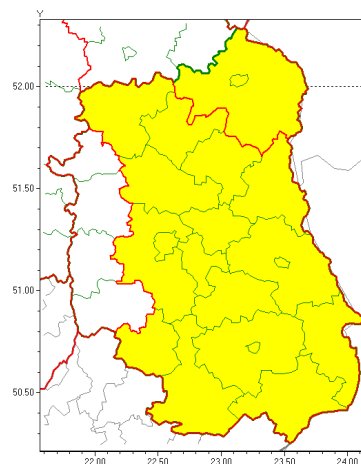

Zasięg ostrzeżeń w województwie

Opady marznące  
2021-02-18 13:56

Silny mróz  
2021-02-18 13:56

**WOJEWÓDZTWO LUBELSKIE**  
**OSTRZEŻENIA METEOROLOGICZNE ZBIORCZO NR 40**  
**WYKAZ OBYWÓW ZUJACYCH OSTRZEŻENIE**  
**o godz. 13:56 dnia 18.02.2021**

<b>Zjawisko/Stopień zagrożenia</b>	Opady marznące/1
<b>Obszar (w nawiasie numer ostrzeżenia dla powiatu)</b>	powiaty: bialski(26), Biała Podlaska(26), biłgorajski(26), Chełm(25), chełmski(25), hrubieszowski(25), janowski(25), krasnostawski(24), krańcowy(24), lubartowski(24), lubelski(24), Lublin(24), Łęczyski(26), łukowski(25), opolski(23), parczewski(25), puławski(22), radzyński(26), rycki(23), widnicki(24), tomaszowski(25), włodawski(25), zamojski(25), Zamość (25)
<b>Ważność</b>	od godz. 10:00 dnia 19.02.2021 do godz. 02:00 dnia 20.02.2021
<b>Prawdopodobieństwo</b>	90%
<b>Przebieg</b>	Prognozuje się miejscami wystąpienie słabych opadów marznącego deszczu oraz mawki powodującej cichy gołód .
<b>SMS</b>	IMGW-PIB OSTRZEŻENIA: MARZĄCE OPADY/1 lubelskie (wszystkie powiaty) od 10:00/19.02 do 02:00/20.02.2021 marznące opady, drogi liskie. Dotyczy powiatów: wszystkie powiaty.
<b>RSO</b>	Woj. lubelskie (wszystkie powiaty), IMGW-PIB wydał ostrzeżenie pierwszego stopnia o opadach marzących
<b>Uwagi</b>	Brak.
<b>Zjawisko/Stopień zagrożenia</b>	Silny mróz/1