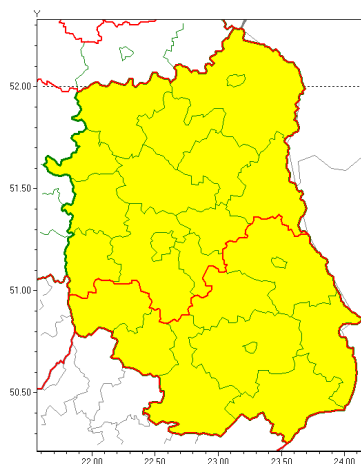

Zasięg ostrzeżeń w województwie

Oblodzenie
2021-02-04 12:38

WOJEWÓDZTWO LUBELSKIE
OSTRZEŻENIA METEOROLOGICZNE ZBIORCZO NR 24
WYKAZ OBLODZENIA W WOJEWÓDZTWIE LUBELSKIM
o godz. 12:38 dnia 04.02.2021

Zjawisko/Stopień zagrożenia	Oblodzenie/1
Obszar (w nawiasie numer ostrzeżenia dla powiatu)	powiaty: bialski(17), Biała Podlaska(17), biłgorajski(16), Chełm(16), chełmski(16), hrubieszowski(16), janowski(15), krasnostawski(16), krańcowy(15), lubartowski(16), lubelski(15), Lublin(15), Łęczyski(17), łukowski(16), opolski(15), parczewski(17), puławski(15), radzyński(17), rycki(15), widnicki(16), tomaszowski(16), włodawski(17), zamojski(16), Zamość (16)
Ważność	od godz. 15:00 dnia 04.02.2021 do godz. 09:00 dnia 05.02.2021
Prawdopodobieństwo	85%
Przebieg	Prognozuje się zamarzanie mokrej nawierzchni dróg i chodników po opadach deszczu, deszczu ze śniegiem i mokrego śniegu. Temperatura minimalna od -12°C na północnym-wschodzie regionu do -6°C na południu, temperatura minimalna gruntu odpowiednio od -13°C do -10°C. Temperaturowe ujemne będą się równie utrzymywały w ciągu dnia.
SMS	IMGW-PIB OSTRZEŻENIA: OBLODZENIE/1 lubelskie (wszystkie powiaty) od 15:00/04.02 do 09:00/05.02.2021 temp. min. od -12 st. do -6 st., przy gruncie do -11 st., lisko. Dotyczy powiatów: wszystkie powiaty.
RSO	Woj. lubelskie (wszystkie powiaty), IMGW-PIB wydał ostrzeżenie pierwszego stopnia o oblodzeniu
Uwagi	Brak.
Zjawisko/Stopień zagrożenia	Oblodzenie/1