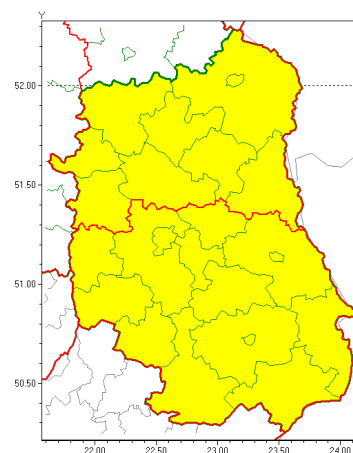

Zasięg ostrzeżeń w województwie

**Intensywne opady śniegu  
2021-01-24 13:50**

**Oblodzenie  
2021-01-24 13:50**

**WOJEWÓDZTWO LUBELSKIE  
OSTRZEŻENIA METEOROLOGICZNE ZBIORCZO NR 14  
WYKAZ OBSZARÓW Z JAKICH OSTRZEŻENIA  
o godz. 13:50 dnia 24.01.2021**

<b>Zjawisko/Stopień zagrożenia</b>	Intensywne opady śniegu/2
<b>Obszar (w nawiasie numer ostrzeżenia dla powiatu)</b>	powiaty: biłgorajski(9), Chełm(10), chełmski(10), hrubieszowski(9), janowski(8), krasnostawski(9), krańcowski(8), lubelski(8), Lublin(8), Łęczyński(10), opolski(8), widnicki(9), tomaszowski(9), zamojski(9), Zamość (9)
<b>Ważność</b>	od godz. 04:00 dnia 25.01.2021 do godz. 09:00 dnia 26.01.2021
<b>Prawdopodobieństwo</b>	80%
<b>Przebieg</b>	Prognozuje się wystąpienie opadów śniegu o natężeniu umiarkowanym okresami silnym, powodujących przyrost pokrywy śnieżnej za okres ważności Ostrzeżenia od 20 cm do 30 cm.
<b>SMS</b>	IMGW-PIB OSTRZEŻENIA: NIEG/2 lubelskie (15 powiatów) od 04:00/25.01 do 09:00/26.01.2021 przyrost pokrywy 30 cm. Dotyczy powiatów: biłgorajski, Chełm, chełmski, hrubieszowski, janowski, krasnostawski, krańcowski, lubelski, Lublin, Łęczyński, opolski, widnicki, tomaszowski, zamojski i Zamość.
<b>RSO</b>	Woj. lubelskie (15 powiatów), IMGW-PIB wydał ostrzeżenie drugiego stopnia o intensywnych opadach śniegu
<b>Uwagi</b>	Brak.
<b>Zjawisko/Stopień zagrożenia</b>	Intensywne opady śniegu/2
<b>Obszar (w nawiasie numer ostrzeżenia dla powiatu)</b>	powiaty: bialski(11), Biała Podlaska(11), lubartowski(10), łukowski(10), parczewski(11), puławski(9), radzyński(11), rycki(9), włodawski(10)