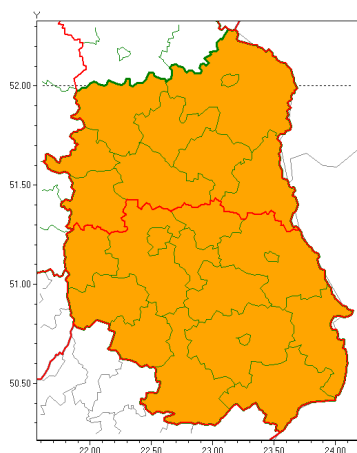

Zasięg ostrzeżeń w województwie

**Intensywne opady śniegu  
2021-01-24 13:50**

**Oblodzenie  
2021-01-24 13:50**

**WOJEWÓDZTWO LUBELSKIE  
OSTRZEŻENIA METEOROLOGICZNE ZBIORCZO NR 14  
WYKAZ OBSZARÓW Z JAKICH OSTRZEŻENIA  
o godz. 13:50 dnia 24.01.2021**

<b>Zjawisko/Stopień zagrożenia</b>	Intensywne opady śniegu/2
<b>Obszar (w nawiasie numer ostrzeżenia dla powiatu)</b>	powiaty: biłgorajski(9), Chełm(10), chełmski(10), hrubieszowski(9), janowski(8), krasnostawski(9), krańcowski(8), lubelski(8), Lublin(8), Łęczyński(10), opolski(8), widnicki(9), tomaszowski(9), zamojski(9), Zamość (9)
<b>Ważność</b>	od godz. 04:00 dnia 25.01.2021 do godz. 09:00 dnia 26.01.2021
<b>Prawdopodobieństwo</b>	80%
<b>Przebieg</b>	Prognozuje się wystąpienie opadów śniegu o natężeniu umiarkowanym okresami silnym, powodujących przyrost pokrywy śnieżnej za okres ważności Ostrzeżenia od 20 cm do 30 cm.
<b>SMS</b>	IMGW-PIB OSTRZEŻENIA: NIEG/2 lubelskie (15 powiatów) od 04:00/25.01 do 09:00/26.01.2021 przyrost pokrywy 30 cm. Dotyczy powiatów: biłgorajski, Chełm, chełmski, hrubieszowski, janowski, krasnostawski, krańcowski, lubelski, Lublin, Łęczyński, opolski, widnicki, tomaszowski, zamojski i Zamość.
<b>RSO</b>	Woj. lubelskie (15 powiatów), IMGW-PIB wydał ostrzeżenie drugiego stopnia o intensywnych opadach śniegu
<b>Uwagi</b>	Brak.
<b>Zjawisko/Stopień zagrożenia</b>	Intensywne opady śniegu/2
<b>Obszar (w nawiasie numer ostrzeżenia dla powiatu)</b>	powiaty: bialski(11), Biała Podlaska(11), lubartowski(10), łukowski(10), parczewski(11), puławski(9), radzyński(11), rycki(9), włodawski(10)