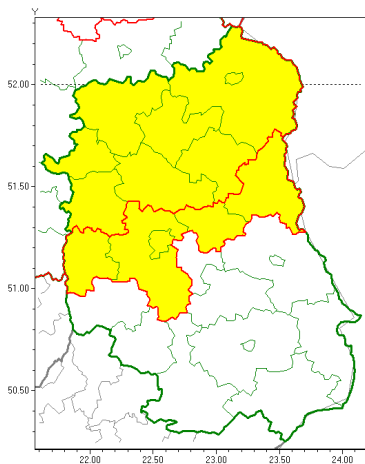

Zasięg ostrzeżeń w województwie

Silny mróz
2021-01-16 13:02

Zawieje/zamiecie śnieżne
2021-01-16 13:02

WOJEWÓDZTWO LUBELSKIE
OSTRZEŻENIA METEOROLOGICZNE ZBIORCZO NR 10
WYKAZ OBSZARÓW NA JAKIŚ CYCH OSTRZEŻENIA
o godz. 13:02 dnia 16.01.2021

Zjawisko/Stopień zagrożenia	Silny mróz/1
Obszar (w nawiasie numer ostrzeżenia dla powiatu)	powiaty: bialski(8), Biała Podlaska(8), lubartowski(7), lubelski(5), Lublin(5), Łęczycki(7), łukowski(7), opolski(5), parczewski(8), puławski(6), radzyński(8), rycki(6), włodawski(7)
Ważność	od godz. 01:00 dnia 17.01.2021 do godz. 09:00 dnia 19.01.2021
Prawdopodobieństwo	85%
Przebieg	Prognozuje się temperatury minimalne w nocy z 16/17.01. od -20°C na północy do -15°C na południu, w nocy z 17/18.01. od -21°C na północy do -16°C na południu oraz w nocy z 18/19.01. od -18°C do -15°C. Temperatura maksymalna w dzień od -14°C do -12°C. Wiatr o średniej prędkości od 10 km/h do 20 km/h.
SMS	IMGW-PIB OSTRZEŻENIA: MRÓZ/1 lubelskie (13 powiatów) od 01:00/17.01 do 09:00/19.01.2021 temp. min -21 st, temp. maks -12 st, wiatr 10-20 km/h. Dotyczy powiatów: bialski, Biała Podlaska, lubartowski, lubelski, Lublin, Łęczycki, łukowski, opolski, parczewski, puławski, radzyński, rycki i włodawski.
RSO	Woj. lubelskie (13 powiatów), IMGW-PIB wydał ostrzeżenie pierwszego stopnia o silnych mrozach
Uwagi	Brak.
Zjawisko/Stopień zagrożenia	Zawieje/zamiecie śnieżne/1
Obszar (w nawiasie numer ostrzeżenia dla powiatu)	powiaty: bialski(7), Biała Podlaska(7), lubartowski(6), łukowski(6), parczewski(7), puławski(5), radzyński(7), rycki(5)