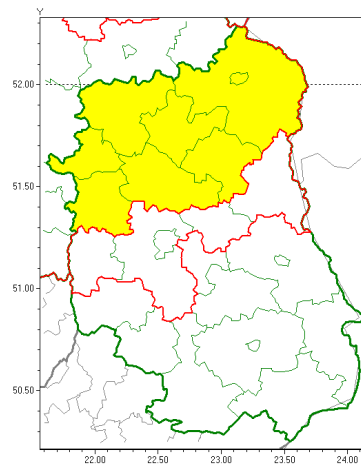

Zasięg ostrzeżeń w województwie

Silny mróz
2021-01-16 13:02

Zawieje/zamiecie śnieżne
2021-01-16 13:02

WOJEWÓDZTWO LUBELSKIE
OSTRZEŻENIA METEOROLOGICZNE ZBIORCZO NR 10
WYKAZ OBSZARÓW NA JAKIŚ CYCH OSTRZEŻENIA
o godz. 13:02 dnia 16.01.2021

Zjawisko/Stopień zagrożenia	Silny mróz/1
Obszar (w nawiasie numer ostrzeżenia dla powiatu)	powiaty: bialski(8), Biała Podlaska(8), lubartowski(7), lubelski(5), Lublin(5), Łęczycki(7), łukowski(7), opolski(5), parczewski(8), puławski(6), radzyński(8), rycki(6), włodawski(7)
Ważność	od godz. 01:00 dnia 17.01.2021 do godz. 09:00 dnia 19.01.2021
Prawdopodobieństwo	85%
Przebieg	Prognozuje się temperatury minimalne w nocy z 16/17.01. od -20°C na północy do -15°C na południu, w nocy z 17/18.01. od -21°C na północy do -16°C na południu oraz w nocy z 18/19.01. od -18°C do -15°C. Temperatura maksymalna w dzień od -14°C do -12°C. Wiatr o średniej prędkości od 10 km/h do 20 km/h.
SMS	IMGW-PIB OSTRZEŻENIA: MRÓZ/1 lubelskie (13 powiatów) od 01:00/17.01 do 09:00/19.01.2021 temp. min -21 st, temp. maks -12 st, wiatr 10-20 km/h. Dotyczy powiatów: bialski, Biała Podlaska, lubartowski, lubelski, Lublin, Łęczycki, łukowski, opolski, parczewski, puławski, radzyński, rycki i włodawski.
RSO	Woj. lubelskie (13 powiatów), IMGW-PIB wydał ostrzeżenie pierwszego stopnia o silnych mrozach
Uwagi	Brak.
Zjawisko/Stopień zagrożenia	Zawieje/zamiecie śnieżne/1
Obszar (w nawiasie numer ostrzeżenia dla powiatu)	powiaty: bialski(7), Biała Podlaska(7), lubartowski(6), łukowski(6), parczewski(7), puławski(5), radzyński(7), rycki(5)