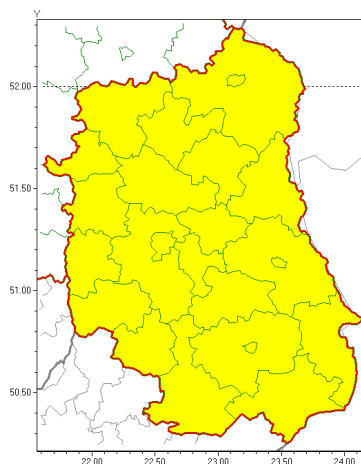

Zasięg ostrzeżeń w województwie

Oblodzenie
2021-01-09 12:49

WOJEWÓDZTWO LUBELSKIE
OSTRZEŻENIA METEOROLOGICZNE ZBIORCZO NR 7
WYKAZ OBLODZENIA W WOJEWÓDZTWIE LUBELSKIM
o godz. 12:49 dnia 09.01.2021

Zjawisko/Stopień zagrożenia	Oblodzenie/1
Obszar (w nawiasie numer ostrzeżenia dla powiatu)	powiaty: bialski(5), Biała Podlaska(5), biłgorajski(4), Chełm(5), chełmski(5), hrubieszowski(4), janowski(4), krasnostawski(4), krańcowski(4), lubartowski(5), lubelski(4), Lublin(4), Łęczycki(5), łukowski(5), opolski(4), parczewski(5), puławski(4), radzyński(5), rycki(4), widnicki(4), tomaszowski(4), włodawski(5), zamojski(4), Zamość(4)
Ważność	od godz. 18:00 dnia 09.01.2021 do godz. 09:00 dnia 10.01.2021
Prawdopodobieństwo	80%
Przebieg	Prognozuje się zamarzanie mokrej nawierzchni dróg i chodników po opadach mokrego śniegu. Temperatura minimalna od -4°C do -2°C, temperatura minimalna gruntu od -6°C do -4°C.
SMS	IMGW-PIB OSTRZEŻENIE: OBLODZENIE/1 lubelskie (wszystkie powiaty) od 18:00/09.01 do 09:00/10.01.2021 temp. min. od -4 st. do -2 st., przy gruncie do -6 st., śniegu. Dotyczy powiatów: wszystkie powiaty.
RSO	Woj. lubelskie (wszystkie powiaty), IMGW-PIB wydał ostrzeżenie pierwszego stopnia o oblodzeniu
Uwagi	Brak.
Dyrektor synoptyk IMGW-PIB	Michał Folwarski