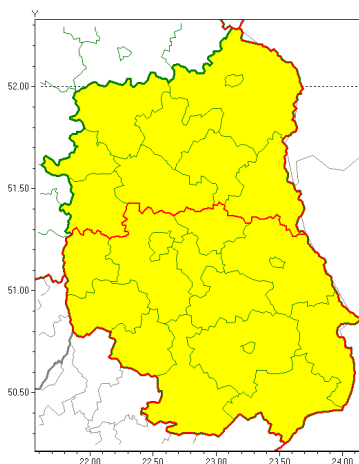

Zasięg ostrzeżeń w województwie

Opady mroźne
2020-12-09 20:04

WOJEWÓDZTWO LUBELSKIE
OSTRZEŻENIA METEOROLOGICZNE ZBIORCZO NR 171
WYKAZ OBYWÓW ZUCIANYCH OSTRZEŻENIAMI
o godz. 20:04 dnia 09.12.2020

Zjawisko/Stopień zagrożenia	Opady mroźne/1
Obszar (w nawiasie numer ostrzeżenia dla powiatu)	powiaty: bialski(99), Biała Podlaska(99), lubartowski(98), łukowski(99), parczewski(96), puławski(100), radzyński(97), rycki(99), włodawski(100)
Ważność	od godz. 09:00 dnia 10.12.2020 do godz. 21:00 dnia 10.12.2020
Prawdopodobieństwo	80%
Przebieg	Prognozuje się wystąpienie słabych opadów mroźnego deszczu i deszczu ze śniegiem, lokalnie mżawki, powodujących gołoledź. Strefa opadów stopniowo przemieszcza się z południa na północ.
SMS	IMGW-PIB OSTRZEŻENIA: MROŹNE OPADY/1 lubelskie (9 powiatów) od 09:00/10.12 do 21:00/10.12.2020 mroźne opady, drogi liskie. Dotyczy powiatów: bialski, Biała Podlaska, lubartowski, łukowski, parczewski, puławski, radzyński, rycki i włodawski.
RSO	Woj. lubelskie (9 powiatów), IMGW-PIB wydał ostrzeżenie pierwszego stopnia o opadach mroźnych
Uwagi	Ostrzeżenie może być kontynuowane z wyższym stopniem.
Zjawisko/Stopień zagrożenia	Opady mroźne/1
Obszar (w nawiasie numer ostrzeżenia dla powiatu)	powiaty: biłgorajski(107), Chełm(105), chełmski(105), hrubieszowski(105), janowski(104), krasnostawski(105), kraśnicki(100), lubelski(101), Lublin(101), Łęczyński(101), opolski(100), widnicki(99), tomaszowski(105), zamojski(105), Zamość (105)