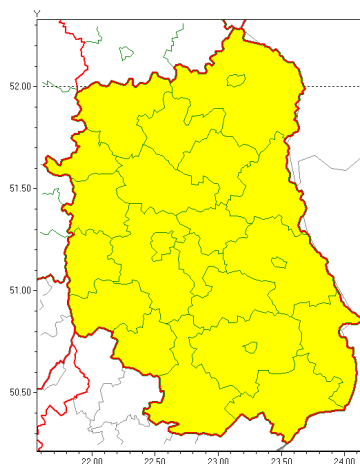

Zasięg ostrzeżeń w województwie

Intensywne opady deszczu
2020-10-13 07:18

WOJEWÓDZTWO LUBELSKIE
OSTRZEŻENIA METEOROLOGICZNE ZBIORCZO NR 153
WYKAZ OBYWATELI ZUCIENNYCH OSTRZEŻENIEM
o godz. 07:18 dnia 13.10.2020

Zjawisko/Stopień zagrożenia	Intensywne opady deszczu/1
Obszar (w nawiasie numer ostrzeżenia dla powiatu)	powiaty: bialski(88), Biała Podlaska(88), biłgorajski(96), Chełm(95), chełmski(95), hrubieszowski(95), janowski(92), krasnostawski(95), krańcowy(88), lubartowski(86), lubelski(89), Lublin(89), Łęczyski(90), łukowski(86), opolski(87), parczewski(85), puławski(87), radzyński(86), rycki(87), widnicki(88), tomaszowski(95), włodawski(90), zamojski(95), Zamość (95)
Ważność	od godz. 17:00 dnia 13.10.2020 do godz. 04:00 dnia 14.10.2020
Prawdopodobieństwo	80%
Przebieg	Prognozowane wystąpienie opadów deszczu okresami o natężeniu umiarkowanym i silnym. Prognozowana wysokość opadów za okres ważności Ostrzeżenia - miejscami do 35 mm.
SMS	IMGW-PIB OSTRZEŻENIA: DESZCZ/1 lubelskie (wszystkie powiaty) od 17:00/13.10 do 04:00/14.10.2020 35 mm. Dotyczy powiatów: wszystkie powiaty.
RSO	Woj. lubelskie (wszystkie powiaty), IMGW-PIB wydał ostrzeżenie pierwszego stopnia o intensywnych opadach deszczu
Uwagi	Brak.
Dyrektor synoptyk IMGW-PIB	Michał Folwarski