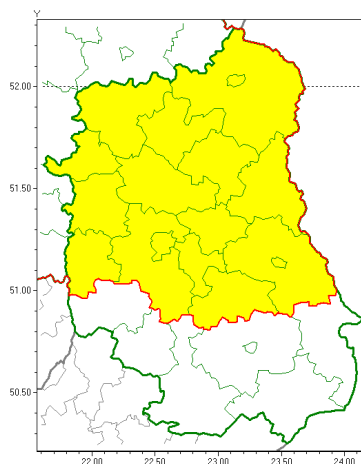

email: meteo.warszawa@imgw.pl

www: www.imgw.pl

Zasięg ostrzeżeń w województwie

Burze
2020-08-27 05:26

WOJEWÓDZTWO LUBELSKIE
OSTRZEŻENIA METEOROLOGICZNE ZBIORCZO NR 142
WYKAZ OBLICZONYCH OSTRZEŻEŃ
o godz. 05:26 dnia 27.08.2020

Zjawisko/Stopień zagrożenia	Burze/1
Obszar (w nawiasie numer ostrzeżenia dla powiatu)	powiaty: bialski(82), Biała Podlaska(82), Chełm(89), chełmski(89), krasnostawski(89), lubartowski(81), lubelski(81), Lublin(81), Łęczycki(83), łukowski(80), opolski(78), parczewski(80), puławski(81), radzyński(80), rycki(81), widnicki(81), włodawski(83)
Ważność	od godz. 06:00 dnia 27.08.2020 do godz. 21:00 dnia 27.08.2020
Prawdopodobieństwo	90%
Przebieg	Prognozuje się wystąpienie burz z opadami deszczu miejscami od 15 mm do 20 mm, lokalnie 25 mm, oraz porywami wiatru do 90 km/h.
SMS	IMGW-PIB OSTRZEŻEGA: BURZE/1 lubelskie (17 powiatów) od 06:00/27.08 do 21:00/27.08.2020 deszcz 25 mm, porywy 90 km/h. Dotyczy powiatów: bialski, Biała Podlaska, Chełm, chełmski, krasnostawski, lubartowski, lubelski, Lublin, Łęczycki, łukowski, opolski, parczewski, puławski, radzyński, rycki, widnicki i włodawski.
RSO	Woj. lubelskie (17 powiatów), IMGW-PIB wydał ostrzeżenie pierwszego stopnia o burzach
Uwagi	Brak.
Dyżurny synoptyk IMGW-PIB	Agnieszka Prasek