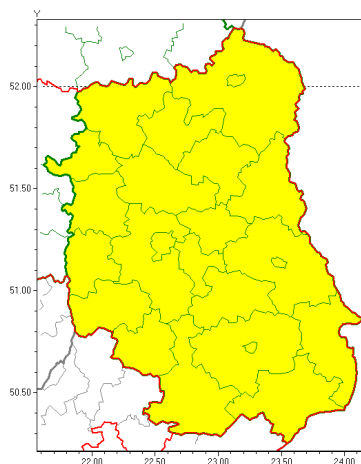

Zasięg ostrzeżeń w województwie

Burze z gradem
2020-08-11 13:44

WOJEWÓDZTWO LUBELSKIE
OSTRZEŻENIA METEOROLOGICZNE ZBIORCZO NR 133
WYKAZ OBYWÓW ZUCIANYCH OSTRZEŻENIAMI
o godz. 13:44 dnia 11.08.2020

Zjawisko/Stopień zagrożenia	Burze z gradem/1
Obszar (w nawiasie numer ostrzeżenia dla powiatu)	powiaty: bialski(77), Biała Podlaska(77), biłgorajski(85), Chełm(83), chełmski(83), hrubieszowski(84), janowski(81), krasnostawski(83), krańcowicki(75), lubartowski(75), lubelski(75), Lublin(75), Łęczyski(77), łukowski(75), opolski(72), parczewski(74), puławski(75), radzyński(75), rycki(75), widnicki(75), tomaszowski(84), włodawski(77), zamojski(84), Zamość (84)
Ważność	od godz. 13:50 dnia 11.08.2020 do godz. 22:00 dnia 11.08.2020
Prawdopodobieństwo	80%
Przebieg	Obserwuje się i prognozuje dalsze występowanie burzdeszczu miejscami od 20 mm do 30 mm oraz porywami wiatru do 70 km/h. Miejscami grad.
SMS	IMGW-PIB OSTRZEŻENIA: BURZE Z GRADEM/1 lubelskie (wszystkie powiaty) od 13:50/11.08 do 22:00/11.08.2020 deszcz 20-300 mm, porywy 70 km/h. Dotyczy powiatów: wszystkie powiaty.
RSO	Woj. lubelskie (wszystkie powiaty), IMGW-PIB wydał ostrzeżenie pierwszego stopnia o burzach z gradem
Uwagi	Brak.
Dyżurny synoptyk IMGW-PIB	Anna Woźniak