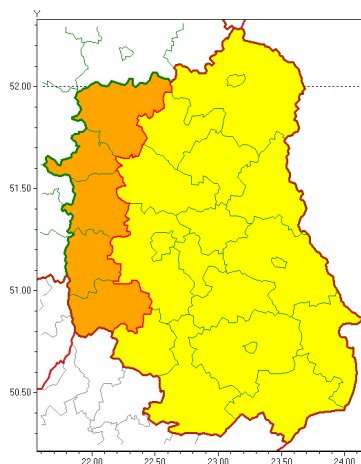

Zasięg ostrzeżeń w województwie

Burze z gradem
2020-07-29 02:42

WOJEWÓDZTWO LUBELSKIE
OSTRZEŻENIA METEOROLOGICZNE ZBIORCZO NR 127
WYKAZ OBSZARÓW Z UCZESTWILIENIEM W OSTRZEŻENIU
o godz. 02:42 dnia 29.07.2020

Zjawisko/Stopień zagrożenia	Burze z gradem/1
Obszar (w nawiasie numer ostrzeżenia dla powiatu)	powiaty: krańicki(72), łukowski(72), opolski(69), puławski(72), rycki(72)
Ważność	od godz. 03:00 dnia 29.07.2020 do godz. 13:00 dnia 29.07.2020
Prawdopodobieństwo	75%
Przebieg	Prognozuje się wystąpienie burz z opadami deszczu miejscami od 10 mm do 20 mm, lokalnie do 30 mm oraz porywami wiatru do 75 km/h. Miejscami grad.
SMS	IMGW-PIB OSTRZEŻENIE: BURZE Z GRADEM/1 lubelskie (5 powiatów) od 03:00/29.07 do 13:00/29.07.2020 deszcz 30 mm, porywy 75 km/h, miejscami grad. Dotyczy powiatów: krańicki, łukowski, opolski, puławski i rycki.
RSO	Woj. lubelskie (5 powiatów), IMGW-PIB wydał ostrzeżenie pierwszego stopnia o burzach z gradem
Uwagi	Brak.
Zjawisko/Stopień zagrożenia	Burze z gradem/1
Obszar (w nawiasie numer ostrzeżenia dla powiatu)	powiaty: bialski(74), Biała Podlaska(74), biłgorajski(82), Chełm(80), chełmski(80), hrubieszowski(81), janowski(78), krasnostawski(80), lubartowski(72), lubelski(72), Lublin(72), Łęczyski(74), parczewski(71), radzyński(72), widnicki(72), tomaszowski(81), włodawski(74), zamojski(81), Zamość (81)