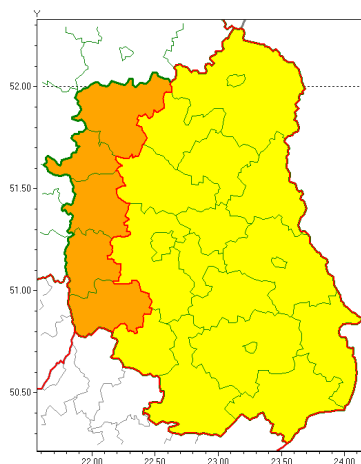

Zasięg ostrzeżeń w województwie

Burze z gradem
2020-07-28 13:40

WOJEWÓDZTWO LUBELSKIE
OSTRZEŻENIA METEOROLOGICZNE ZBIORCZO NR 126
WYKAZ OBOWIĄZUJĄCYCH OSTRZEŻEŃ
o godz. 13:40 dnia 28.07.2020

Zjawisko/Stopień zagrożenia	Burze z gradem/1
Obszar (w nawiasie numer ostrzeżenia dla powiatu)	powiaty: bialski(74), Biała Podlaska(74), biłgorajski(82), Chełm(80), chełmski(80), hrubieszowski(81), janowski(78), krasnostawski(80), lubartowski(72), lubelski(72), Lublin(72), Łęczycki(74), parczewski(71), radzyński(72), widnicki(72), tomaszowski(81), włodawski(74), zamojski(81), Zamość (81)
Ważność	od godz. 23:00 dnia 28.07.2020 do godz. 20:00 dnia 29.07.2020
Prawdopodobieństwo	80%
Przebieg	Prognozuje się wystąpienie burz z opadami deszczu miejscami od 20 mm do 30 mm, lokalnie na południu do 40 mm oraz porywami wiatru do 90 km/h. Miejscami grad.
SMS	IMGW-PIB OSTRZEŻEGA: BURZE Z GRADEM/1 lubelskie (19 powiatów) od 23:00/28.07 do 20:00/29.07.2020 deszcz 40 mm, porywy 90 km/h. Dotyczy powiatów: bialski, Biała Podlaska, biłgorajski, Chełm, chełmski, hrubieszowski, janowski, krasnostawski, lubartowski, lubelski, Lublin, Łęczycki, parczewski, radzyński, widnicki, tomaszowski, włodawski, zamojski i Zamość.
RSO	Woj. lubelskie (19 powiatów), IMGW-PIB wydał ostrzeżenie pierwszego stopnia o burzach z gradem
Uwagi	Brak.
Zjawisko/Stopień zagrożenia	Burze z gradem/2