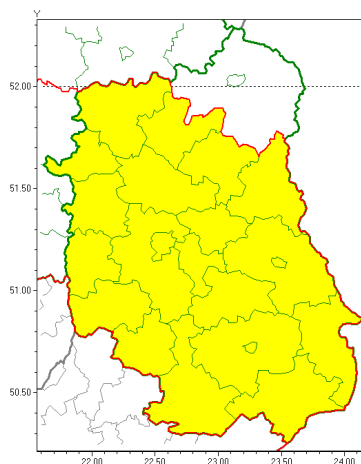

Zasięg ostrzeżeń w województwie

Burze z gradem
2020-07-18 07:49

WOJEWÓDZTWO LUBELSKIE
OSTRZEŻENIA METEOROLOGICZNE ZBIORCZO NR 119
WYKAZ OBOWIĄZUJĄCYCH OSTRZEŻEŃ
o godz. 07:49 dnia 18.07.2020

Zjawisko/Stopień zagrożenia	Burze z gradem/1
Obszar (w nawiasie numer ostrzeżenia dla powiatu)	powiaty: biłgorajski(77), Chełm(75), chełmski(75), hrubieszowski(76), janowski(74), krasnostawski(75), krańcicki(67), lubartowski(69), lubelski(68), Lublin(68), Łęczyski(70), łukowski(69), opolski(64), parczewski(68), puławski(67), radzyński(69), rycki(69), widnicki(68), tomaszowski(76), włodawski(70), zamojski(76), Zamość (76)
Ważność	od godz. 13:00 dnia 18.07.2020 do godz. 02:00 dnia 19.07.2020
Prawdopodobieństwo	80%
Przebieg	Prognozuje się wystąpienie burz z opadami deszczu miejscami do 35 mm oraz porywami wiatru do 70 km/h. Miejscami grad.
SMS	IMGW-PIB OSTRZEŻEGA: BURZE Z GRADEM/1 lubelskie (22 powiatów) od 13:00/18.07 do 02:00/19.07.2020 deszcz 30 mm, porywy 70 km/h, miejscami grad. Dotyczy powiatów: biłgorajski, Chełm, chełmski, hrubieszowski, janowski, krasnostawski, krańcicki, lubartowski, lubelski, Lublin, Łęczyski, łukowski, opolski, parczewski, puławski, radzyński, rycki, widnicki, tomaszowski, włodawski, zamojski i Zamość.
RSO	Woj. lubelskie (22 powiatów), IMGW-PIB wydał ostrzeżenie pierwszego stopnia o burzach z gradem
Uwagi	Brak.
Dyżurny synoptyk IMGW-PIB	Katarzyna Cisińska