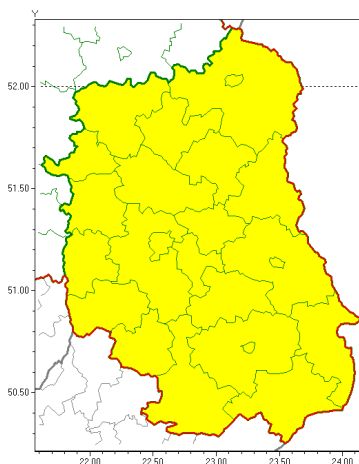

Zasięg ostrzeżeń w województwie

Burze z gradem
2020-07-16 07:18

WOJEWÓDZTWO LUBELSKIE
OSTRZEŻENIA METEOROLOGICZNE ZBIORCZO NR 117
WYKAZ OBYWÓW ZUJACYCH OSTRZEŻENIA
o godz. 07:18 dnia 16.07.2020

Zjawisko/Stopień zagrożenia	Burze z gradem/1
Obszar (w nawiasie numer ostrzeżenia dla powiatu)	powiaty: bialski(70), Biała Podlaska(70), biłgorajski(75), Chełm(73), chełmski(73), hrubieszowski(74), janowski(73), krasnostawski(73), krańcowy(66), lubartowski(67), lubelski(67), Lublin(67), Łęczycki(68), łukowski(67), opolski(63), parczewski(66), puławski(66), radzyński(67), rycki(68), widnicki(66), tomaszowski(74), włodawski(68), zamojski(74), Zamość (74)
Ważność	od godz. 14:00 dnia 16.07.2020 do godz. 23:00 dnia 16.07.2020
Prawdopodobieństwo	80%
Przebieg	Prognozuje się wystąpienie burz z opadami deszczu miejscami od 20 mm do 30 mm, lokalnie do 40 mm oraz porywami wiatru do 70 km/h. Miejscami grad.
SMS	IMGW-PIB OSTRZEŻENIA: BURZE Z GRADEM/1 lubelskie (wszystkie powiaty) od 14:00/16.07 do 23:00/16.07.2020 deszcz 40 mm, porywy 70 km/h, grad. Dotyczy powiatów: wszystkie powiaty.
RSO	Woj. lubelskie (wszystkie powiaty), IMGW-PIB wydał ostrzeżenie pierwszego stopnia o burzach z gradem
Uwagi	Brak.
Dyżurny synoptyk IMGW-PIB	Katarzyna Cisłowska