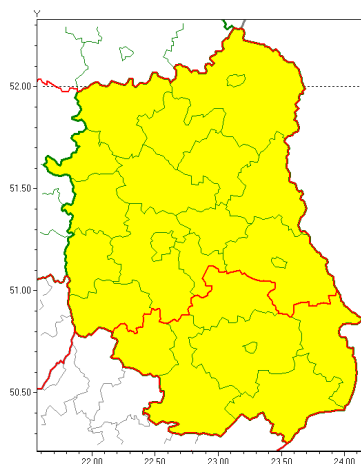

### Zasięg ostrzeżeń w województwie

Burze z gradem  
2020-07-06 15:44

## WOJEWÓDZTWO LUBELSKIE OSTRZEŻENIA METEOROLOGICZNE ZBIORCZO NR 111 WYKAZ OBYWÓW ZUCIANYCH OSTRZEŻENIAMI o godz. 15:44 dnia 06.07.2020

<b>Zjawisko/Stopień zagrożenia</b>	Burze z gradem/1
<b>Obszar (w nawiasie numer ostrzeżenia dla powiatu)</b>	powiaty: bialski(67), Biała Podlaska(67), Chełm(70), chełmski(70), krańcicki(64), lubartowski(65), lubelski(65), Lublin(65), Łęczycki(66), łukowski(65), opolski(61), parczewski(64), puławski(64), radzycki(65), rycki(66), widnicki(64), włodawski(66)
<b>Ważność</b>	od godz. 15:46 dnia 06.07.2020 do godz. 21:00 dnia 06.07.2020
<b>Prawdopodobieństwo</b>	80%
<b>Przebieg</b>	Prognozuje się wystąpienie burz z opadami deszczu od 10 mm do 20 mm oraz porywami wiatru do 80 km/h. Miejscami grad.
<b>SMS</b>	IMGW-PIB OSTRZEŻENIA: BURZE Z GRADEM/1 lubelskie (17 powiatów) od 15:46/06.07 do 21:00/06.07.2020 deszcz 20 mm, porywy 80 km/h, grad. Dotyczy powiatów: bialski, Biała Podlaska, Chełm, chełmski, krańcicki, lubartowski, lubelski, Lublin, Łęczycki, łukowski, opolski, parczewski, puławski, radzycki, rycki, widnicki i włodawski.
<b>RSO</b>	Woj. lubelskie (17 powiatów), IMGW-PIB wydał ostrzeżenie pierwszego stopnia o burzach z gradem
<b>Uwagi</b>	Z uwagi na dynamiczną sytuację meteorologiczną ostrzeżenia mogą być aktualizowane.
<b>Zjawisko/Stopień zagrożenia</b>	Burze z gradem/1
<b>Obszar (w nawiasie numer ostrzeżenia dla powiatu)</b>	powiaty: biłgorajski(72), hrubieszowski(71), janowski(70), krasnostawski(70), tomaszowski(71), zamojski(71), Zamość (71)