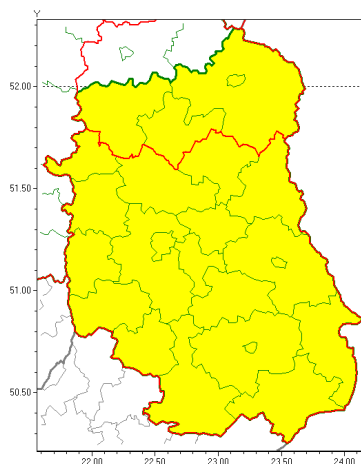

Zasięg ostrzeżeń w województwie

Burze z gradem
2020-07-02 06:45

WOJEWÓDZTWO LUBELSKIE
OSTRZEŻENIA METEOROLOGICZNE ZBIORCZO NR 105
WYKAZ OBYWÓW ZUCIANYCH OSTRZEŻENIAMI
o godz. 06:45 dnia 02.07.2020

Zjawisko/Stopień zagrożenia	Burze z gradem/1
Obszar (w nawiasie numer ostrzeżenia dla powiatu)	powiaty: biłgorajski(70), Chełm(68), chełmski(68), hrubieszowski(69), janowski(68), krasnostawski(68), krańcowski(62), lubartowski(63), lubelski(63), Lublin(63), Łęczyski(64), opolski(59), parczewski(62), puławski(62), rycki(64), widnicki(62), tomaszowski(69), włodawski(64), zamojski(69), Zamość(69)
Ważność	od godz. 06:50 dnia 02.07.2020 do godz. 23:00 dnia 02.07.2020
Prawdopodobieństwo	80%
Przebieg	Prognozuje się wystąpienie burz z opadami deszczu miejscami do 30 mm, punktowo do 40 mm oraz porywami wiatru do 90 km/h. Miejscami grad.
SMS	IMGW-PIB OSTRZEŻENIA: BURZE Z GRADEM/1 lubelskie (20 powiatów) od 06:50/02.07 do 23:00/02.07.2020 deszcz 30-40 mm, porywy 90 km/h, grad. Dotyczy powiatów: biłgorajski, Chełm, chełmski, hrubieszowski, janowski, krasnostawski, krańcowski, lubartowski, lubelski, Lublin, Łęczyski, opolski, parczewski, puławski, rycki, widnicki, tomaszowski, włodawski, zamojski i Zamość.
RSO	Woj. lubelskie (20 powiatów), IMGW-PIB wydał ostrzeżenie pierwszego stopnia o burzach z gradem
Uwagi	Z uwagi na dynamiczną sytuację meteorologiczną, ostrzeżenia mogą być aktualizowane
Zjawisko/Stopień zagrożenia	Burze z gradem/1