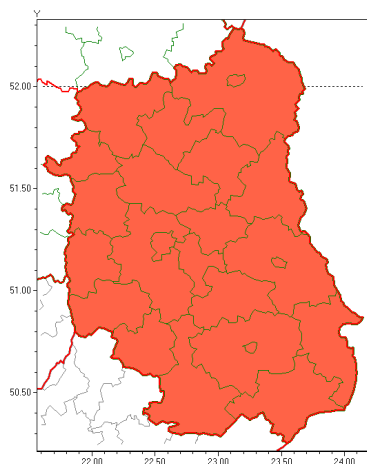

Zasięg ostrzeżeń w województwie

Burze z gradem
2020-06-29 15:07

Silny deszcz z burzami
2020-06-29 15:07

WOJEWÓDZTWO LUBELSKIE
OSTRZEŻENIA METEOROLOGICZNE ZBIORCZO NR 102
WYKAZ OBOWIAZUJĄCYCH OSTRZEŻEŃ
o godz. 15:07 dnia 29.06.2020

Zjawisko/Stopień zagrożenia	Silny deszcz z burzami/2 ODWOŁANIE
Obszar (w nawiasie numer ostrzeżenia dla powiatu)	powiaty: bialski(62), Biała Podlaska(62), biłgorajski(68), Chełm(66), chełmski(66), hrubieszowski(67), janowski(66), krasnostawski(66), krańcicki(60), lubartowski(61), lubelski(61), Lublin(61), Łęczycki(62), łukowski(60), opolski(57), parczewski(60), puławski(60), radzycki(60), rycki(62), widnicki(60), tomaszowski(67), włodawski(62), zamojski(67), Zamość (67)
Czas odwołania	godz. 15:07 dnia 29.06.2020
Przyczyna	Zmieniono zjawisko i podniesiono stopień ostrzeżenia.
SMS	IMGW-PIB INFORMUJE: DESZCZ i BURZE/- lubelskie (wszystkie powiaty) 15:07/29.06.2020 ZMIENIONO ZJAWISKO I PODNIESIONO STOPIEŃ OSTRZEŻENIA. Dotyczy powiatów: wszystkie powiaty.
RSO	Woj. lubelskie (0 powiatów), IMGW-PIB odwołał ostrzeżenie drugiego stopnia o intensywnych opadach deszczu z burzami
Uwagi	Brak
Zjawisko/Stopień zagrożenia	Burze z gradem/3
Obszar (w nawiasie numer ostrzeżenia dla powiatu)	powiaty: bialski(63), Biała Podlaska(63), biłgorajski(69), Chełm(67), chełmski(67), hrubieszowski(68), janowski(67), krasnostawski(67), krańcicki(61), lubartowski(62), lubelski(62), Lublin(62), Łęczycki(63), łukowski(61), opolski(58), parczewski(61), puławski(61), radzycki(61), rycki(63), widnicki(61), tomaszowski(68), włodawski(63), zamojski(68), Zamość (68)