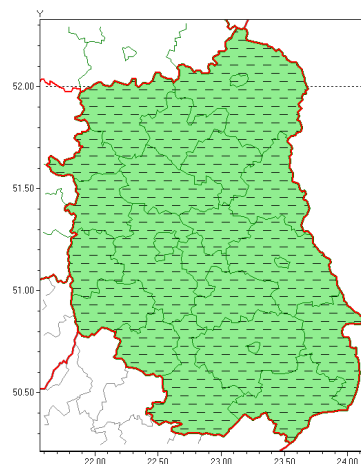

Zasięg ostrzeżeń w województwie

Burze z gradem
2020-06-29 15:07

Silny deszcz z burzami
2020-06-29 15:07

WOJEWÓDZTWO LUBELSKIE
OSTRZEŻENIA METEOROLOGICZNE ZBIORCZO NR 102
WYKAZ OBOWIAZUJĄCYCH OSTRZEŻEŃ
o godz. 15:07 dnia 29.06.2020

Zjawisko/Stopień zagrożenia	Silny deszcz z burzami/2 ODWOŁANIE
Obszar (w nawiasie numer ostrzeżenia dla powiatu)	powiaty: bialski(62), Biała Podlaska(62), biłgorajski(68), Chełm(66), chełmski(66), hrubieszowski(67), janowski(66), krasnostawski(66), krańcicki(60), lubartowski(61), lubelski(61), Lublin(61), Łęczycki(62), łukowski(60), opolski(57), parczewski(60), puławski(60), radzycki(60), rycki(62), widnicki(60), tomaszowski(67), włodawski(62), zamojski(67), Zamość (67)
Czas odwołania	godz. 15:07 dnia 29.06.2020
Przyczyna	Zmieniono zjawisko i podniesiono stopień ostrzeżenia.
SMS	IMGW-PIB INFORMUJE: DESZCZ i BURZE/- lubelskie (wszystkie powiaty) 15:07/29.06.2020 ZMIENIONO ZJAWISKO I PODNIESIONO STOPIEŃ OSTRZEŻENIA. Dotyczy powiatów: wszystkie powiaty.
RSO	Woj. lubelskie (0 powiatów), IMGW-PIB odwołał ostrzeżenie drugiego stopnia o intensywnych opadach deszczu z burzami
Uwagi	Brak
Zjawisko/Stopień zagrożenia	Burze z gradem/3
Obszar (w nawiasie numer ostrzeżenia dla powiatu)	powiaty: bialski(63), Biała Podlaska(63), biłgorajski(69), Chełm(67), chełmski(67), hrubieszowski(68), janowski(67), krasnostawski(67), krańcicki(61), lubartowski(62), lubelski(62), Lublin(62), Łęczycki(63), łukowski(61), opolski(58), parczewski(61), puławski(61), radzycki(61), rycki(63), widnicki(61), tomaszowski(68), włodawski(63), zamojski(68), Zamość (68)