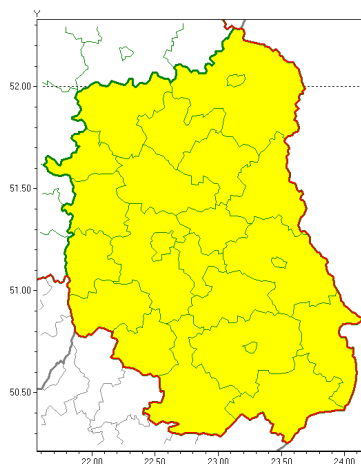

Zasięg ostrzeżeń w województwie

Burze z gradem
2020-06-28 06:51

WOJEWÓDZTWO LUBELSKIE
OSTRZEŻENIA METEOROLOGICZNE ZBIORCZO NR 100
WYKAZ OBYWÓW ZUCIANYCH OSTRZEŻENIAMI
o godz. 06:51 dnia 28.06.2020

Zjawisko/Stopień zagrożenia	Burze z gradem/1
Obszar (w nawiasie numer ostrzeżenia dla powiatu)	powiaty: bialski(61), Biała Podlaska(61), biłgorajski(67), Chełm(65), chełmski(65), hrubieszowski(66), janowski(65), krasnostawski(65), krańcowy(59), lubartowski(60), lubelski(60), Lublin(60), Łęczyski(61), łukowski(59), opolski(56), parczewski(59), puławski(59), radzyński(59), rycki(61), widniński(59), tomaszowski(66), włodawski(61), zamojski(66), Zamość (66)
Ważność	od godz. 14:00 dnia 28.06.2020 do godz. 22:00 dnia 28.06.2020
Prawdopodobieństwo	90%
Przebieg	Prognozuje się wystąpienie burz z opadami deszczu miejscami od 20 mm do 30 mm oraz porywami wiatru do 80 km/h. Miejscami grad.
SMS	IMGW-PIB OSTRZEŻENIA: BURZE Z GRADEM/1 lubelskie (wszystkie powiaty) od 14:00/28.06 do 22:00/28.06.2020 deszcz 20-30 mm, porywy 80 km/h, grad. Dotyczy powiatów: wszystkie powiaty.
RSO	Woj. lubelskie (wszystkie powiaty), IMGW-PIB wydał ostrzeżenie pierwszego stopnia o burzach z gradem
Uwagi	Brak.
Dyżurny synoptyk IMGW-PIB	Anna Woźniak