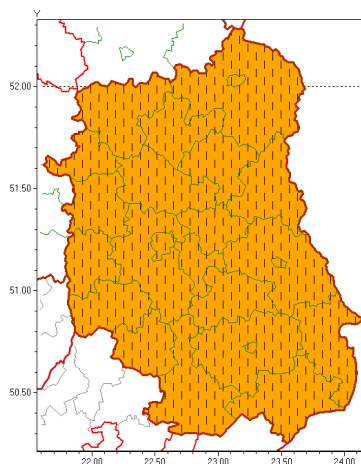

Zasięg ostrzeżeń w województwie

Burze z gradem  
2020-06-27 20:44

**WOJEWÓDZTWO LUBELSKIE**  
**OSTRZEŻENIA METEOROLOGICZNE ZBIORCZO NR 99**  
**WYKAZ OBYWÓW ZUCIANYCH OSTRZEŻENIAMI**  
**o godz. 20:44 dnia 27.06.2020**

Zjawisko/Stopień zagrożenia	Burze z gradem/2 ZMIANA
Obszar (w nawiasie numer ostrzeżenia dla powiatu)	powiaty: bialski(60), Biała Podlaska(60), biłgorajski(66), Chełm(64), chełmski(64), hrubieszowski(65), janowski(64), krasnostawski(64), krańcowy(58), lubartowski(59), lubelski(59), Lublin(59), Łęczyski(60), łukowski(58), opolski(55), parczewski(58), puławski(58), radzyński(58), rycki(60), widniński(58), tomaszowski(65), włodawski(60), zamojski(65), Zamość (65)
Ważność	od godz. 20:43 dnia 27.06.2020 do godz. 22:30 dnia 27.06.2020
Prawdopodobieństwo	80%
Przebieg	Prognozuje się wystąpienie burz z opadami deszczu miejscami od 25 mm do 35 mm, lokalnie do 50 mm, oraz porywami wiatru do 90 km/h. Miejscami grad.
SMS	IMGW-PIB OSTRZEŻENIA: BURZE Z GRADEM/2 lubelskie (wszystkie powiaty) od 20:43/27.06 do 22:30/27.06.2020 deszcz 50 mm, porywy 90 km/h, grad. Dotyczy powiatów: wszystkie powiaty.
RSO	Woj. lubelskie (wszystkie powiaty), IMGW-PIB wydał ostrzeżenie drugiego stopnia o burzach z gradem
Uwagi	Zmiana dotyczy ważności ostrzeżenia.
Dyrektor synoptyk IMGW-PIB	Anna Woźniak