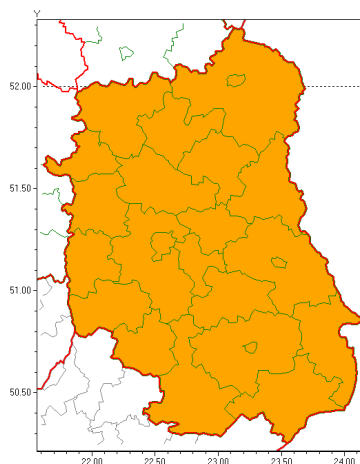

Zasięg ostrzeżeń w województwie

Burze z gradem  
2020-06-27 07:48

**WOJEWÓDZTWO LUBELSKIE**  
**OSTRZEŻENIA METEOROLOGICZNE ZBIORCZO NR 98**  
**WYKAZ OBYWÓW ZUCIANYCH OSTRZEŻENIAMI**  
**o godz. 07:48 dnia 27.06.2020**

Zjawisko/Stopień zagrożenia	Burze z gradem/2
Obszar (w nawiasie numer ostrzeżenia dla powiatu)	powiaty: bialski(60), Biała Podlaska(60), biłgorajski(66), Chełm(64), chełmski(64), hrubieszowski(65), janowski(64), krasnostawski(64), krańcowy(58), lubartowski(59), lubelski(59), Lublin(59), Łęczyski(60), łukowski(58), opolski(55), parczewski(58), puławski(58), radzyński(58), rycki(60), widnicki(58), tomaszowski(65), włodawski(60), zamojski(65), Zamość (65)
Ważność	od godz. 10:00 dnia 27.06.2020 do godz. 21:00 dnia 27.06.2020
Prawdopodobieństwo	80%
Przebieg	Prognozuje się wystąpienie burz z opadami deszczu miejscami od 25 mm do 35 mm, lokalnie do 50 mm, oraz porywami wiatru do 90 km/h. Miejscami grad.
SMS	IMGW-PIB OSTRZEŻENIA: BURZE Z GRADEM/2 lubelskie (wszystkie powiaty) od 10:00/27.06 do 21:00/27.06.2020 deszcz 50 mm, porywy 90 km/h. Dotyczy powiatów: wszystkie powiaty.
RSO	Woj. lubelskie (wszystkie powiaty), IMGW-PIB wydał ostrzeżenie drugiego stopnia o burzach z gradem
Uwagi	Brak.
Dyrektor synoptyk IMGW-PIB	Julianna Drożdżyńska