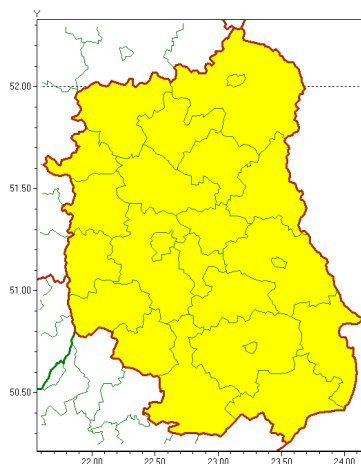

Zasięg ostrzeżeń w województwie

Burze z gradem
2020-06-08 08:01

WOJEWÓDZTWO LUBELSKIE
OSTRZEŻENIA METEOROLOGICZNE ZBIORCZO NR 67
WYKAZ OBOWIĄZUJĄCYCH OSTRZEŻEŃ
o godz. 08:01 dnia 08.06.2020

Zjawisko/Stopień zagrożenia	Burze z gradem/1
Obszar (w nawiasie numer ostrzeżenia dla powiatu)	powiaty: bialski(45), Biała Podlaska(45), biłgorajski(49), Chełm(48), chełmski(48), hrubieszowski(49), janowski(47), krasnostawski(48), krańcowy(41), lubartowski(43), lubelski(42), Lublin(42), Łęczyski(44), łukowski(44), opolski(39), parczewski(43), puławski(42), radzyński(43), rycki(44), widnicki(42), tomaszowski(49), włodawski(45), zamojski(49), Zamość (49)
Ważność	od godz. 12:00 dnia 08.06.2020 do godz. 24:00 dnia 08.06.2020
Prawdopodobieństwo	80%
Przebieg	Prognozujemy wystąpienie burz z opadami deszczu miejscami od 20 mm do 30 mm, lokalnie do 40 mm oraz porywami wiatru do 80 km/h. Miejscami może liwy grad.
SMS	IMGW-PIB OSTRZEŻENIA: BURZE Z GRADEM/1 lubelskie (wszystkie powiaty) od 12:00/08.06 do 24:00/08.06.2020 deszcz 30 mm, lokalnie 40 mm, porywy 80 km/h. Dotyczy powiatów: wszystkie powiaty.
RSO	Woj. lubelskie (wszystkie powiaty), IMGW-PIB wydał ostrzeżenie pierwszego stopnia o burzach z gradem
Uwagi	Brak.
Dyżurny synoptyk IMGW-PIB	Katarzyna Cisłowska