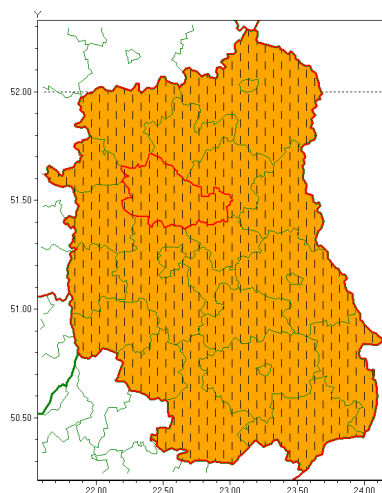

email: meteo.warszawa@imgw.pl

www: www.imgw.pl

Zasięg ostrzeżenia w województwie

Burze z gradem

Zmiana ostrzeżenia meteorologicznego Nr 50 wydanego o godz. 06:50 dnia 18.06.2020

Nazwa biura	IMGW-PIB Centralne Biuro Prognoz Meteorologicznych w Warszawie
Zjawisko/stopień zagrożenia	Burze z gradem/ 2
Obszar	województwo lubelskie powiat lubartowski
Ważność	od godz. 11:26 dnia 18.06.2020 do godz. 24:00 dnia 18.06.2020
Przebieg	Prognozuje się wystąpienie burz z opadami deszczu miejscami od 30 mm do 50 mm, oraz porywami wiatru do 90 km/h. Miejscami grad.
Prawdopodobieństwo wystąpienia zjawiska(%)	80%
Uwagi	Zmiana dotyczy podniesienia stopnia ostrzeżenia.
Dyrektor synoptyk IMGW-PIB	Ilona Bazyluk
Godzina i data wydania	godz. 11:26 dnia 18.06.2020
SMS	IMGW-PIB OSTRZEŻA: BURZE Z GRADEM/2 lubelskie/lubartowski od 11:26/18.06 do 24:00/18.06.2020 deszcz 50 mm, porywy 90 km/h, miejscami grad.