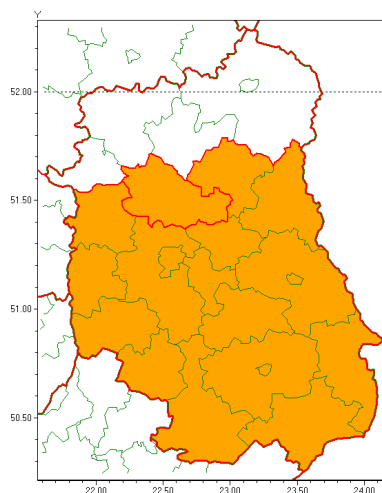

### Zasięg ostrzeżenia w województwie

Burze z gradem

### Ostrzeżenie meteorologiczne Nr 47

<b>Nazwa biura</b>	IMGW-PIB Centralne Biuro Prognoz Meteorologicznych w Warszawie
<b>Zjawisko/stopień zagrożenia</b>	Burze z gradem/ 2
<b>Obszar</b>	województwo lubelskie <b>powiat lubartowski</b>
<b>Ważność</b>	od godz. 18:15 dnia 11.06.2020 do godz. 21:15 dnia 12.06.2020
<b>Przebieg</b>	Prognozuje się wystąpienie burz z opadami deszczu miejscami od 30 mm do 50 mm, lokalnie do 60 mm oraz porywami wiatru do 100 km/h. Miejscami grad.
<b>Prawdopodobieństwo wystąpienia zjawiska(%)</b>	80%
<b>Uwagi</b>	Brak.
<b>Dyrektor synoptyk IMGW-PIB</b>	Michał Pilecki
<b>Godzina i data wydania</b>	godz. 18:10 dnia 11.06.2020
<b>SMS</b>	IMGW-PIB OSTRZEŻENIE: BURZE Z GRADEM/2 lubelskie/lubartowski od 18:15/11.06 do 21:15/12.06.2020 deszcz 60 mm, porywy 100 km/h.