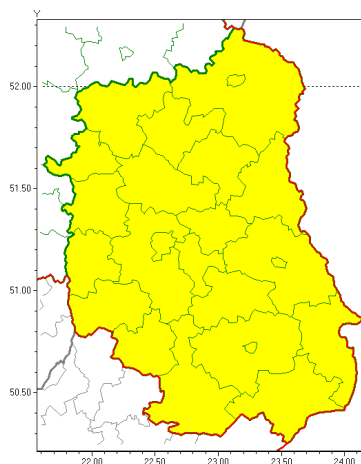

Zasięg ostrzeżeń w województwie

Burze z gradem
2020-05-25 10:25

WOJEWÓDZTWO LUBELSKIE
OSTRZEŻENIA METEOROLOGICZNE ZBIORCZO NR 59
WYKAZ OBIĘTOŚCI BURZ Z GRADAMI
o godz. 10:25 dnia 25.05.2020

Zjawisko/Stopień zagrożenia	Burze z gradem/1
Obszar (w nawiasie numer ostrzeżenia dla powiatu)	powiaty: bialski(41), Biała Podlaska(41), biłgorajski(44), Chełm(43), chełmski(43), hrubieszowski(44), janowski(42), krasnostawski(43), krańcowy(37), lubartowski(39), lubelski(38), Lublin(38), Łęczyski(40), łukowski(39), opolski(35), parczewski(39), puławski(38), radzyński(39), rycki(39), widnicki(38), tomaszowski(44), włodawski(40), zamojski(44), Zamość (44)
Ważność	od godz. 13:00 dnia 25.05.2020 do godz. 21:00 dnia 25.05.2020
Prawdopodobieństwo	80%
Przebieg	Prognozuje się wystąpienie burz z opadami deszczu miejscami do 20 mm, lokalnie do 30 mm oraz porywami wiatru do 65 km/h. Możliwy grad.
SMS	IMGW-PIB OSTRZEŻENIA: BURZE Z GRADEM/1 lubelskie (wszystkie powiaty) od 13:00/25.05 do 21:00/25.05.2020 deszcz 25 mm, porywy 65 km/h. Dotyczy powiatów: wszystkie powiaty.
RSO	Woj. lubelskie (wszystkie powiaty), IMGW-PIB wydał ostrzeżenie pierwszego stopnia o burzach z gradem
Uwagi	Brak.
Dyrektor synoptyk IMGW-PIB	Małgorzata Tomczuk