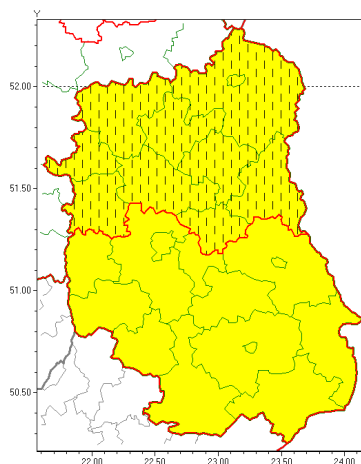

### Zasięg ostrzeżeń w województwie

Przymrozki  
2020-04-01 06:46

**WOJEWÓDZTWO LUBELSKIE**  
**OSTRZEŻENIA METEOROLOGICZNE ZBIORCZO NR 32**  
**WYKAZ OBOWIĄZUJĄCYCH OSTRZEŻEŃ**  
**o godz. 06:46 dnia 01.04.2020**

<b>Zjawisko/Stopień zagrożenia</b>	Przymrozki/1 ZMIANA
<b>Obszar (w nawiasie numer ostrzeżenia dla powiatu)</b>	powiaty: bialski(19), Biała Podlaska(19), lubartowski(20), Łęczyński(19), łukowski(19), parczewski(19), puławski(18), radzyński(19), rycki(19), włodawski(18)
<b>Ważność</b>	od godz. 06:46 dnia 01.04.2020 do godz. 08:00 dnia 02.04.2020
<b>Prawdopodobieństwo</b>	85%
<b>Przebieg</b>	Prognozuje się spadek temperatury poniżej 0°C. Temperatura minimalna od -3°C do -1°C, a przy gruncie od -5°C do -2°C. Temperatura maksymalna od 5°C do 7°C.
<b>SMS</b>	IMGW-PIB OSTRZEŻENIA: PRZYMROZKI/1 lubelskie (10 powiatów) od 06:46/01.04 do 08:00/02.04.2020 temp. min -3 st., przy gruncie -5 st; temp. maks. od 5 st. do 7 st. Dotyczy powiatów: bialski, Biała Podlaska, lubartowski, Łęczyński, łukowski, parczewski, puławski, radzyński, rycki i włodawski.
<b>RSO</b>	Woj. lubelskie (10 powiatów), IMGW-PIB wydał ostrzeżenie pierwszego stopnia o przymrozkach
<b>Uwagi</b>	Zmiana dotyczy przedłużenia ważności ostrzeżenia.
<b>Zjawisko/Stopień zagrożenia</b>	Przymrozki/1
<b>Obszar (w nawiasie numer ostrzeżenia dla powiatu)</b>	powiaty: biłgorajski(19), Chełm(21), chełmski(21), hrubieszowski(19), janowski(18), krasnostawski(20), kraśnicki(16), lubelski(18), Lublin(18), opolski(16), widnicki(18), tomaszowski(19), zamojski(19), Zamość (19)