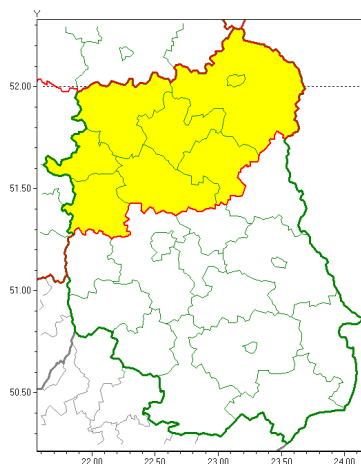

email: meteo.warszawa@imgw.pl

www: www.imgw.pl

Zasięg ostrzeżeń w województwie

Opady mroźne
2019-12-03 12:22

WOJEWÓDZTWO LUBELSKIE
OSTRZEŻENIA METEOROLOGICZNE ZBIORCZO NR 122
WYKAZ OBLICZONYCH OSTRZEŻEŃ
o godz. 12:22 dnia 03.12.2019

Zjawisko/Stopień zagrożenia	Opady mroźne/1
Obszar (w nawiasie numer ostrzeżenia dla powiatu)	powiaty: bialski(73), Biała Podlaska(73), lubartowski(72), łukowski(70), parczewski(71), puławski(70), radzyński(73), rycki(70)
Ważność	od godz. 06:00 dnia 04.12.2019 do godz. 13:00 dnia 04.12.2019
Prawdopodobieństwo	90%
Przebieg	Prognozuje się miejscami wystąpienie słabych opadów mroźnego deszczu oraz mawki powodujących gołoledź.
SMS	IMGW-PIB OSTRZEŻENIA: MROŻNE OPADY/1 lubelskie (8 powiatów) od 06:00/04.12 do 13:00/04.12.2019 mroźne opady, drogi liskie. Dotyczy powiatów: bialski, Biała Podlaska, lubartowski, łukowski, parczewski, puławski, radzyński i rycki.
RSO	Woj. lubelskie (8 powiatów), IMGW-PIB wydał ostrzeżenie pierwszego stopnia o opadach mroźnych
Uwagi	Brak.
Dyrektor synoptyk IMGW-PIB	Michał Pilecki