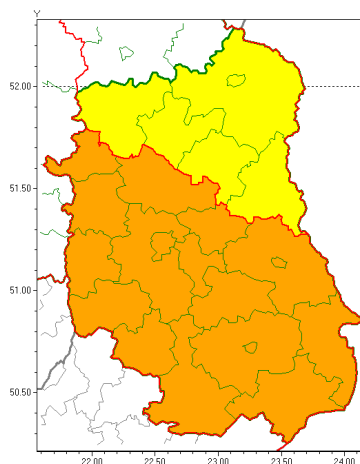

Zasięg ostrzeżeń w województwie

Silny wiatr
2019-09-29 23:03

WOJEWÓDZTWO LUBELSKIE
OSTRZEŻENIA METEOROLOGICZNE ZBIORCZO NR 110
WYKAZ OBSZARÓW ZUCIANYCH OSTRZEŻENIAMI
o godz. 23:03 dnia 29.09.2019

Zjawisko/Stopień zagrożenia	Silny wiatr/2
Obszar (w nawiasie numer ostrzeżenia dla powiatu)	powiaty: biłgorajski(62), Chełm(67), chełmski(67), hrubieszowski(65), janowski(63), krasnostawski(64), krańcowski(63), lubartowski(63), lubelski(65), Lublin(64), łęczyński(63), opolski(64), puławski(61), rycki(61), widniowski(63), tomaszowski(64), zamojski(63), Zamość(63)
Ważność	od godz. 10:00 dnia 30.09.2019 do godz. 02:00 dnia 01.10.2019
Prawdopodobieństwo	90%
Przebieg	Przewiduje się wystąpienie silnego wiatru o średniej prędkości od 30 km/h do 45 km/h, w porywach do 100 km/h, z kierunków zachodnich. Maksimum prędkości wiatru jest prognozowane na godziny wieczorne.
SMS	IMGW-PIB OSTRZEŻENIA: WIATR/2 lubelskie (18 powiatów) od 10:00/30.09 do 02:00/01.10.2019 prędkość do 45 km/h, porywy do 100 km/h, z kier. W. Dotyczy powiatów: biłgorajski, Chełm, chełmski, hrubieszowski, janowski, krasnostawski, krańcowski, lubartowski, lubelski, Lublin, łęczyński, opolski, puławski, rycki, widniowski, tomaszowski, zamojski i Zamość.
RSO	Woj. lubelskie (18 powiatów), IMGW-PIB wydał ostrzeżenie drugiego stopnia o silnym wietrze
Uwagi	Brak.
Zjawisko/Stopień zagrożenia	Silny wiatr/1
Obszar (w nawiasie numer ostrzeżenia dla powiatu)	powiaty: bialski(64), Biała Podlaska(64), łukowski(61), parczewski(62), radzyński(64), włodawski(63)