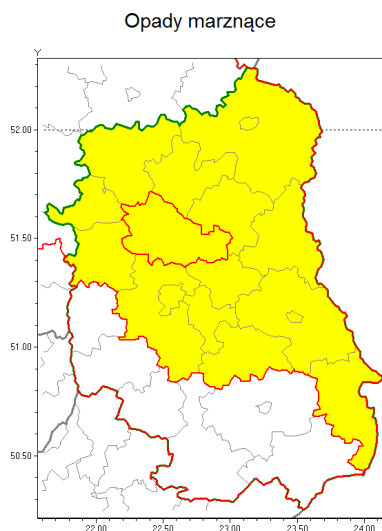

email: meteo.warszawa@imgw.pl

www: www.imgw.pl

Zasięg ostrzeżenia w województwie

Ostrzeżenie meteorologiczne Nr 69

Nazwa biura	IMGW-PIB Centralne Biuro Prognoz Meteorologicznych w Warszawie
Zjawisko/stopień zagrożenia	Opady marznące/1
Obszar	województwo lubelskie powiat lubartowski
Ważność	od godz. 22:00 dnia 24.11.2019 do godz. 10:00 dnia 25.11.2019
Przebieg	Prognozuje się miejscami wystąpienie słabych opadów marznącego deszczu lub mżawki powodujących gołoledź.
Prawdopodobieństwo wystąpienia zjawiska(%)	80%
Uwagi	Brak.
Dyrektor synoptyk IMGW-PIB	Ilona Bazyluk
Godzina i data wydania	godz. 09:42 dnia 24.11.2019
SMS	IMGW-PIB OSTRZEŻENIE: MARZNĄCE OPADY/1 lubelskie/lubartowski od 22:00/24.11 do 10:00/25.11.2019 marznące opady, drogi liskie.