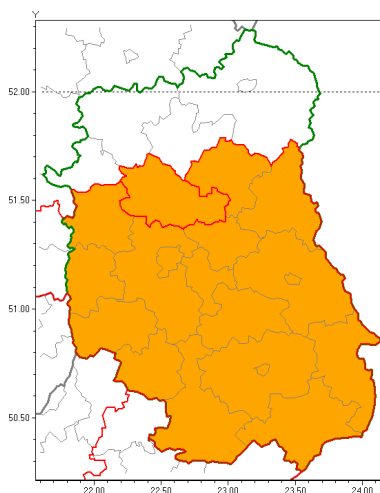

Zasięg ostrzeżenia w województwie

Burze z gradem

Ostrzeżenie meteorologiczne Nr 53

Nazwa biura	IMGW-PIB Centralne Biuro Prognoz Meteorologicznych w Warszawie
Zjawisko/stopień zagrożenia	Burze z gradem/ 2
Obszar	województwo lubelskie powiat lubartowski
Ważność	od godz. 14:00 dnia 07.08.2019 do godz. 08:00 dnia 08.08.2019
Przebieg	Prognozuje się wystąpienie burz z opadami deszczu miejscami od 30 mm do 40 mm, lokalnie do 50 mm i porywami wiatru do 90 km/h, w nocy lokalnie do 110 km/h. Miejscami grad. Najintensywniejsze zjawiska przewidywane są na godziny nocne.
Prawdopodobieństwo wystąpienia zjawiska(%)	85%
Uwagi	Brak.
Dyrektor synoptyk IMGW-PIB	Michał Folwarski
Godzina i data wydania	godz. 10:09 dnia 07.08.2019
SMS	IMGW-PIB OSTRZEŻENIE: BURZE Z GRADEM/2 lubelskie/lubartowski od 14:00/07.08 do 08:00/08.08.2019 deszcz do 50 mm, porywy do 110 km/h.