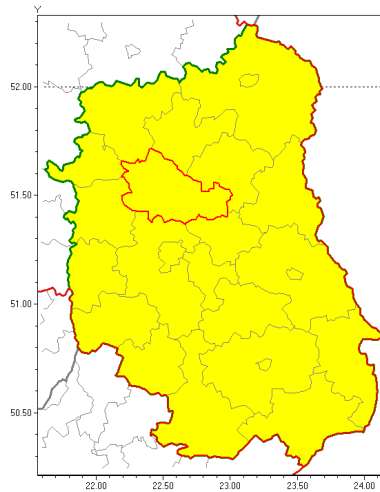

Zasięg ostrzeżenia w województwie

Burze z gradem

Ostrzeżenie meteorologiczne Nr 36

Nazwa biura	IMGW-PIB Centralne Biuro Prognoz Meteorologicznych w Warszawie
Zjawisko/stopień zagrożenia	Burze z gradem/ 1
Obszar	województwo lubelskie powiat lubartowski
Ważność	od godz. 13:00 dnia 07.06.2019 do godz. 22:00 dnia 07.06.2019
Przebieg	Prognozuje się wystąpienie burz z opadami deszczu miejscami od 20 mm do 30 mm, lokalnie do 40 mm oraz porywami wiatru do 90 km/h. Miejscami może liwy grad.
Prawdopodobieństwo wystąpienia zjawiska(%)	80%
Uwagi	Brak.
Dyrektor synoptyk IMGW-PIB	Ewa Łapińska
Godzina i data wydania	godz. 08:58 dnia 07.06.2019
SMS	IMGW-PIB OSTRZEŻENIE: BURZE Z GRADEM/1 lubelskie/lubartowski od 13:00/07.06 do 22:00/07.06.2019 deszcz 40 mm, porywy 90 km/h, grad.